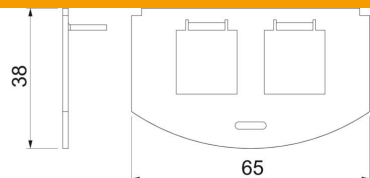

Tehniline andmeleht

Paigaldusplaat andmesidetehnikale, tüüp F

Artiklinumber: 7408808

Montaažiplaat kahe Avaya/Systemax-tüüpi andmeside-ühenduspesa paigaldamiseks: M-sari.
Paigaldusava mõõtmed, mm: 17,40 × 16,60.

A2 Roostevaba teras 1.4301

Põhiandmed

Artiklinumber	7408808
Tüüp	MP R2 2F
Nimetus 1	Paigaldusplaat
Nimetus 2	2x Tüüp F avaga
Tooja	OBO
Materjal	Roostevaba teras 1.4301
Väikseim täisühik	1
Koguse ühik	Tükk
Kaal	2,19 kg
Kaaluühik	kg/100 tk

Tehniline andmeleht

Paigaldusplaat andmesidetechnikale, tüüp F

Artiklinumber: 7408808

Mõõtmed

Pikkus	65 mm
Laius	36 mm

Tehnilised andmed

Kasutamine	Seadmekarp
CEE-/Perilexi avade arv	0
Kolmeste avade arv	0
Paigaldatavate seadmete arv	2
Ühese avade arv	2
Ovaalsete avade arv	0
Nelinurksete avade arv	0
Ümarate avade arv	0
Kaheste avade arv	0
Kinnitusviis	kinnivajutav
kirjaväli	ei
Pimekaas	ei
Sobib kirjaväljale	ei
Seadmeliik	muu
Paigaldustehnika	muu