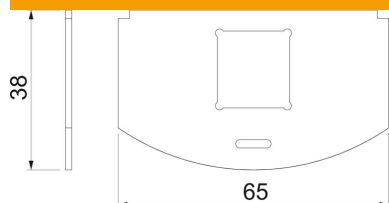

Tehniline andmeleht

Paigaldusplaat andmesidetechnikale, tüüp LE

Artiklinumber: 7408810

Montaažikandur kahe järgmist tüüpi andmeside-ühenduspesa paigaldamiseks:
LexCom 125 ja 250.
Paigaldusava mõõtmed, mm: 18,30 × 17,20.

A2 Roostevaba teras 1.4301

Põhiandmed

Artiklinumber	7408810
Tüüp	MP R2 LE
Nimetus 1	Paigaldusplaat
Nimetus 2	1x Tüüp LE avaga
Tooja	OBO
Materjal	Roostevaba teras 1.4301
Väikseim täisühik	1
Koguse ühik	Tükk
Kaal	2,25 kg
Kaaluühik	kg/100 tk

Mõõtmed

Pikkus	65 mm
Laius	36 mm

Tehniline andmeleht

Paigaldusplaat andmesidetehnikale, tüüp LE

Artiklinumber: 7408810

Tehnilised andmed

Kasutamine	Seadmekarp
CEE-/Perilexi avade arv	0
Kolmeste avade arv	0
Paigaldatavate seadmete arv	1
Üheste avade arv	1
Ovaalsete avade arv	0
Nelinurksete avade arv	0
Ümarate avade arv	0
Kaheste avade arv	0
Kinnitusviis	kinnivajutatav
kirjaväli	ei
Pimekaas	ei
Sobib kirjaväljale	ei
Seadmeliik	muu
Paigaldustehnika	muu