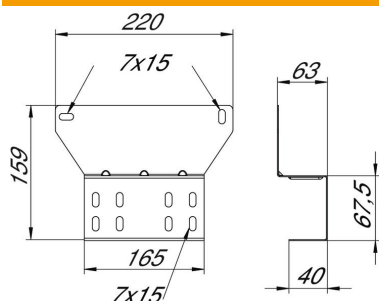

Tehniline andmeleht

Montaažiplat FireBoxile, T-seeria

Artiklinumber: 7205484

Montaažiplat FireBox T-seeria kaabliharukarpide kinnitamiseks (välimine kinnitus) 60 mm küljekõrgusega kaablirennide või -redelite külge. Servapainutusega tugevdatud terasplaadist nurgelise kujuga detail võimaldab funktsiooni tagamise kaablite kindla paigalduse ilma kaabli painutamiseta üle külgprofili.

St Teras

DD tsingitud lintmeetodil tsink/alumiinium, Double Dip

Põhiandmed

Artiklinumber	7205484
Tüüp	MP T616
Nimetus 1	FireBox montaažiplat T160
Nimetus 2	kaablikandekonstruktsioonidele
Tooja	OBO
Mõõde	220x63x159
Materjal	Teras
Pinnakate	tsingitud lintmeetodil tsink/alumiinium, Double Dip
Pindala standard	DIN EN 10346
Väikseim täisühik	1
Koguse ühik	Tükk
Kaal	34,5 kg
Kaaluühik	kg/100 tk

Tehniline andmeleht

Montaažiplaad FireBoxile, T-seeria

Artiklinumber: 7205484

Mõõtmed

Laius	220 mm
Kõrgus	159 mm
Mõõt B	220 mm
Mõõt H	159 mm
Mõõt x	63 mm
Mõõt y	165 mm

Tehnilised andmed

Mudel	horisontaalne
Kinnitusviis	Kruvikinnitus
Roostevaba teras, peitsitud	ei