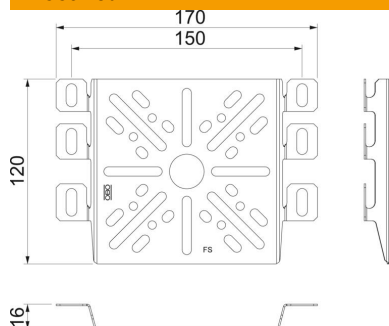

Montaažiplaad kaablikandesüsteemide küljeprofiilile kinnitamiseks.
Kinnituspolt FR5B 6x12 tuleb eraldi tellida.

St Teras

DD tsingitud lintmeetodil tsink/alumiinium, Double Dip

Põhiandmed

Artiklinumber	7085114
Tüüp	MP UNI DD
Nimetus 1	Montaažiplaad
Nimetus 2	universaalne
Tooja	OBO
Mõõde	170x120
Materjal	Teras
Pinnakate	tsingitud lintmeetodil tsink/alumiinium, Double Dip
Pindala standard	DIN EN 10346
Väikseim täisühik	1
Koguse ühik	Tükk
Kaal	11 kg
Kaaluühik	kg/100 tk

Tehniline andmeleht

Montaažiplaad DD

Artiklinumber: 7085114

Mõõtmed

Laius	170 mm
Laius	6,69 in
Kõrgus	120 mm
Pleki paksus	1 mm

Tehnilised andmed

Mudel	horisontaalne
Kinnitusviis	Kruvikinnitus
Roostevaba teras, peitsitud	ei