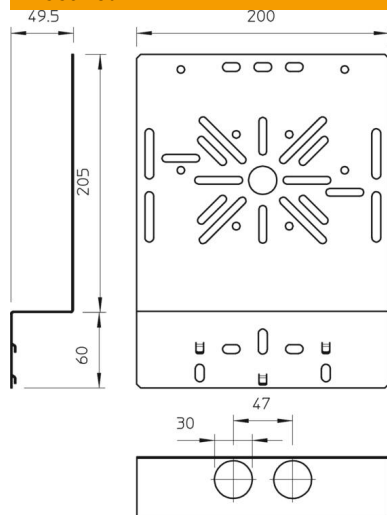

Tehniline andmeleht

Montaažiplaat, painutatud kujuga, lai DD

Artiklinumber: 7085112

Nurga all olev montaažiplaat kaablirenni küljetalale kinnitamiseks.
Kinnituspolt FRS B 6x12 tuleb eraldi tellida.

St Teras

DD tsingitud lintmeetodil tsink/alumiinium, Double Dip

Põhiandmed

Artiklinumber	7085112
Tüüp	MP WI GR. DD
Nimetus 1	Montaažiplaat
Nimetus 2	painutatud, suur
Tooja	OBO
Mõõde	265x200
Materjal	Teras
Pinnakate	tsingitud lintmeetodil tsink/alumiinium, Double Dip
Pindala standard	DIN EN 10346
Väikseim täisühik	1
Koguse ühik	Tükk
Kaal	39,4 kg
Kaaluühik	kg/100 tk

Tehniline andmeleht

Montaažiplat, painutatud kujuga, lai DD

Artiklinumber: 7085112

Mõõtmed

Laius	200 mm
Laius	7,87 in
Kõrgus	240 mm
Pleki paksus	1 mm

Tehnilised andmed

Mudel	vertikaalne
Kinnitusviis	Kruvikinnitus
Roostevaba teras, peitsitud	ei