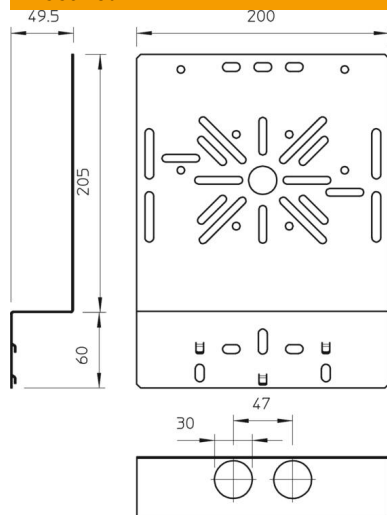

Tehniline andmeleht

Montaažiplaat, painutatud kujuga, lai FS

Artiklinumber: 7084781

Nurga all olev montaažiplaat kaablirenni küljetalale kinnitamiseks.
Kinnituspolt FRS B 6x12 tuleb eraldi tellida.

St Teras

FS kuumtsingitud lintmeetodil

Põhiandmed

Artiklinumber	7084781
Tüüp	MP WI GR. FS
Nimetus 1	Montaažiplaat
Nimetus 2	painutatud, suur
Tooja	OBO
Mõõde	265x200
Materjal	Teras
Pinnakate	kuumtsingitud lintmeetodil
Pindala standard	DIN EN 10346
Väikseim täisühik	1
Koguse ühik	Tükk
Kaal	39,4 kg
Kaaluühik	kg/100 tk

Tehniline andmeleht

Montaažiplat, painutatud kujuga, lai FS

Artiklinumber: 7084781

Mõõtmed

Laius	200 mm
Laius	7,87 in
Kõrgus	240 mm
Pleki paksus	1 mm

Tehnilised andmed

Mudel	vertikaalne
Kinnitusviis	Kruvikinnitus
Roostevaba teras, peitsitud	ei