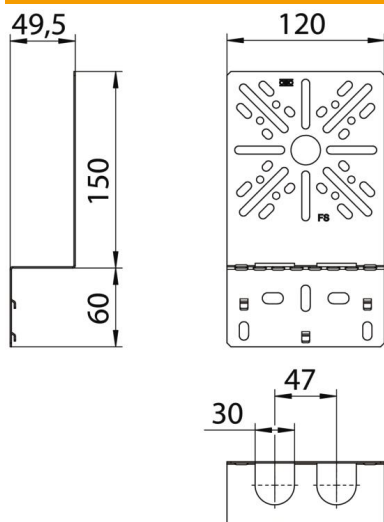

Tehniline andmeleht

Montaažiplaat, painutatud kujuga FS

Artiklinumber: 7084765

Nurgaga montaažiplaat kaablirenni külje külge kinnitamiseks.
Kinnituspolt FRS B 6x12 tuleb eraldi tellida.

St Teras

FS kuumtsingitud lintmeetodil

Põhiandmed

Artiklinumber	7084765
Tüüp	MP WI KL. FS
Nimetus 1	Montaažiplaat
Nimetus 2	painutatud, väike
Tooja	OBO
Mõõde	210x120
Materjal	Teras
Pinnakate	kuumtsingitud lintmeetodil
Pindala standard	DIN EN 10346
Väikseim täisühik	1
Koguse ühik	Tükk
Kaal	20,2 kg
Kaaluühik	kg/100 tk

Tehniline andmeleht

Montaažiplaat, painutatud kujuga FS

Artiklinumber: 7084765

Mõõtmed

Laius	120 mm
Laius	4,72 in
Kõrgus	210 mm
Pleki paksus	1 mm

Tehnilised andmed

Mudel	vertikaalne
Kinnitusviis	Kruvikinnitus
Roostevaba teras, peitsitud	ei