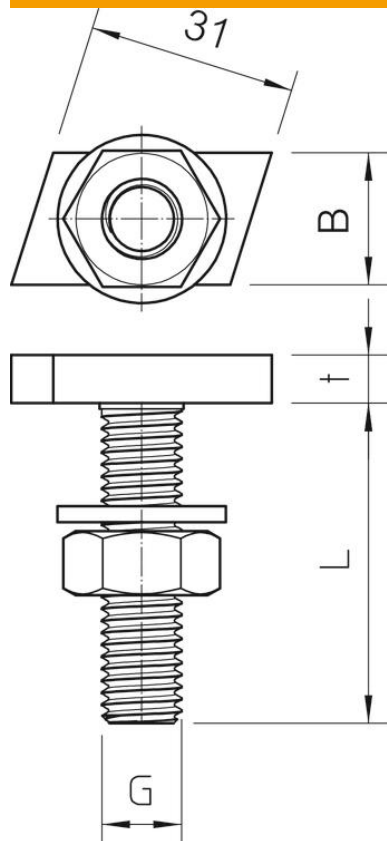

Tehniline andmeleht

T-kujulise peaga polt ZL

Artiklinumber: 1148122

Konkskrui kasutamiseks profiillatiga MS4022

St Teras

ZL Tsinklamell

Põhiandmed

Artiklinumber	1148122
Tüüp	MS40HB M10x60 ZL
Nimetus 1	T-kujulise peaga polt
Nimetus 2	profiilile MS4022
Tooja	OBO
Mõõde	M10x60mm
Materjal	Teras
Pinnakate	Tsinklamell
Pindala standard	
Väikseim täisühik	25
Koguse ühik	Tükk
Kaal	7,85 kg
Kaaluühik	kg/100 tk

Tehniline andmeleht

T-kujulise peaga polt ZL

Artiklinumber: 1148122

Mõõtmed

Pikkus	35 mm
Laius	14 mm
Kõrgus	7,5 mm

Tehnilised andmed

Pöördemoment	16,1 Nm
Sobib montaažiliistule	jah
Keere	M10x60mm
Meeterkeere	10