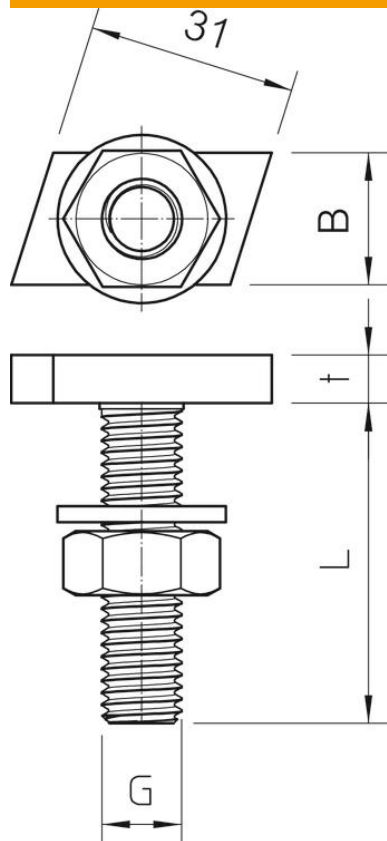

Tehniline andmeleht

T-kujulise peaga polt ZL

Artiklinumber: 1148130

Konkskruvi kasutamiseks profiillatiga MS4022

St Teras

ZL Tsinklamell

Põhiandmed

Artiklinumber	1148130
Tüüp	MS40HB M12x60 ZL
Nimetus 1	T-kujulise peaga polt
Nimetus 2	profiilile MS4022
Tooja	OBO
Mõõde	M12x60mm
Materjal	Teras
Pinnakate	Tsinklamell
Pindala standard	
Väikseim täisühik	25
Koguse ühik	Tükk
Kaal	10,25 kg
Kaaluühik	kg/100 tk

Tehniline andmeleht

T-kujulise peaga polt ZL

Artiklinumber: 1148130

Mõõtmed

Pikkus	35 mm
Laius	14 mm
Kõrgus	7,5 mm

Tehnilised andmed

Pöördemoment	27 Nm
Sobib montaažiiliistule	jah
Keere	M12x60mm
Meeterkeere	12