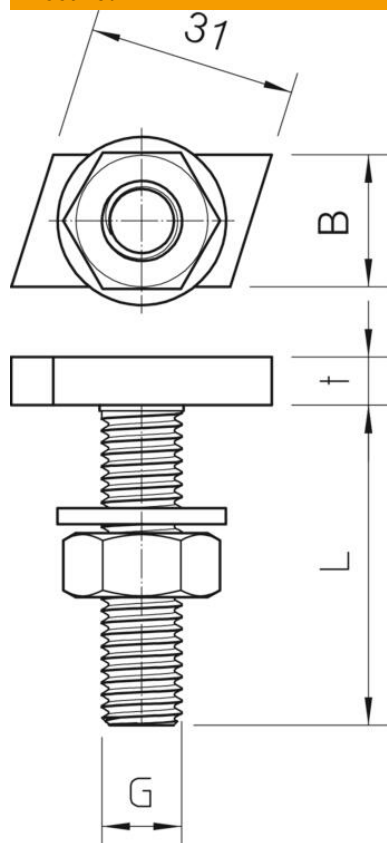

### Põhiandmed

Artiklinumber	1148110
Tüüp	MS40HB M8x30 ZL
Nimetus 1	T-kujulise peaga polt
Nimetus 2	profiilile MS4022
Tooja	OBO
Mõõde	M8x30mm
Materjal	Teras
Pinnakate	Tsinklamell
Pindala standard	
Väikseim täisühik	50
Koguse ühik	Tükk
Kaal	5,65 kg
Kaaluühik	kg/100 tk

### Mõõtmed

Pikkus	35 mm
Laius	17 mm
Kõrgus	10 mm