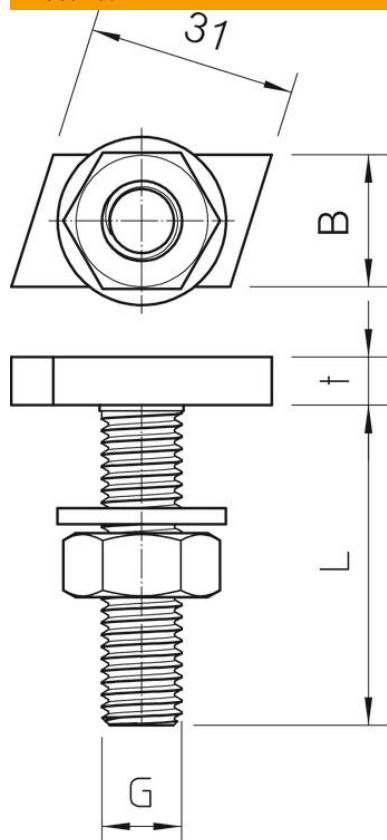

Tehniline andmeleht

T-kujulise peaga polt ZL

Artiklinumber: 1148114

Konkskruvi kasutamiseks profiillatiga MS4022

St Teras

ZL Tsinklamell

Põhiandmed

Artiklinumber	1148114
Tüüp	MS40HB M8x60 ZL
Nimetus 1	T-kujulise peaga polt
Nimetus 2	profiilile MS4022
Tooja	OBO
Mõõde	M8x60mm
Materjal	Teras
Pinnakate	Tsinklamell
Pindala standard	
Väikseim täisühik	25
Koguse ühik	Tükk
Kaal	6,85 kg
Kaaluühik	kg/100 tk

Tehniline andmeleht

T-kujulise peaga polt ZL

Artiklinumber: 1148114

Mõõtmed

Pikkus	35 mm
Laius	17 mm
Kõrgus	10 mm

Tehnilised andmed

Pöördemoment	8 Nm
Sobib montaažiiliistule	jah
Keere	M8x60mm
Meeterkeere	8