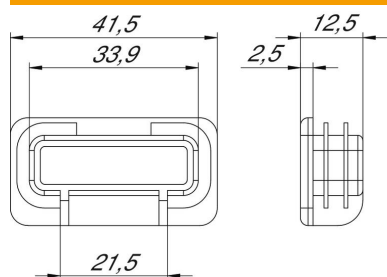

#### Põhiandmed

Artiklinumber	1122904
Tüüp	MS4121 EK
Nimetus 1	Pimekork
Nimetus 2	profiilile MS 21
Tooja	OBO
Mõõde	41x21mm
Värv	pastelloranž; RAL 2003
Materjal	Polüetüleen
Väikseim täisühik	50
Koguse ühik	Tükk
Kaal	0,645 kg
Kaaluühik	kg/100 tk

## Mõõtmed

Pikkus	12,5 mm
Laius	41,5 mm
Kõrgus	21,5 mm