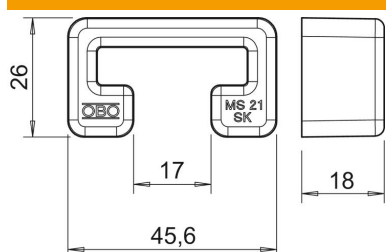

Tehniline andmeleht

Kaitsekate MS4121

Artiklinumber: 1122902

Kaitsekorgid profiillatile tüübiga MS 4121.

PE Polüetüleen

Põhiandmed

Artiklinumber	1122902
Tüüp	MS4121 SK
Nimetus 1	Kaitsekate
Nimetus 2	profiilile MS21
Tootja	OBO
Mõõde	41x21
Värv	pastelloranž; RAL 2003
Materjal	Polüetüleen
Väikseim täisühik	25
Koguse ühik	Tükk
Kaal	0,611 kg
Kaaluühik	kg/100 tk

Mõõtmed

Pikkus	26 mm
Laius	45,6 mm
Kõrgus	18 mm

Tehnilised andmed

Mudel	Kaitsekate
Sobib profiilivormidega	C-profiil