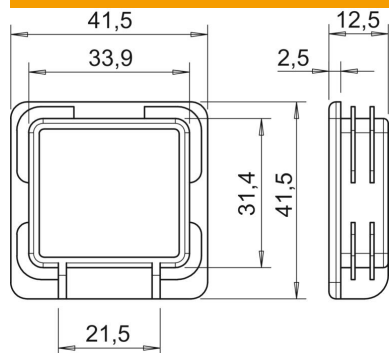

Otsakork profiillatile, tüüp MS 4141.

CE

PE Polüetüleen

Põhiandmed

Artiklinumber	1122906
Tüüp	MS4141 EK
Nimetus 1	Pimekork
Nimetus 2	profiilile MS 41
Tooja	OBO
Mõõde	41x41mm
Värv	pastelloranž; RAL 2003
Materjal	Polüetüleen
Väikseim täisühik	50
Koguse ühik	Tükk
Kaal	0,67 kg
Kaaluühik	kg/100 tk

Tehniline andmeleht

Otsakork MS4141

Artiklinumber: 1122906

Mõõtmed

Pikkus	12,5 mm
Laius	41,5 mm
Kõrgus	41,5 mm

Tehnilised andmed

Mudel	Kaitsekate
Sobib profiilivormidega	C-profiil