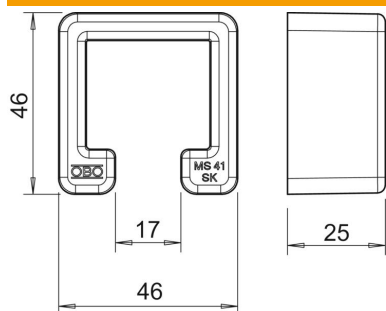

Tehniline andmeleht

Kaitsekate MS4141

Artiklinumber: 1122900

Kaitsekorgid profiillatile tüübiga MS 4141.

PE Polüetüleen

Põhiandmed

Artiklinumber	1122900
Tüüp	MS4141 SK
Nimetus 1	Kaitsekate
Nimetus 2	profiilile MS41
Tootja	OBO
Mõõde	41x41
Värv	pastelloranž; RAL 2003
Materjal	Polüetüleen
Väikseim täisühik	25
Koguse ühik	Tükk
Kaal	1,212 kg
Kaaluühik	kg/100 tk

Mõõtmed

Pikkus	46,3 mm
Laius	45,8 mm
Kõrgus	25 mm

Tehniline andmeleht

Kaitsekate MS4141

Artiklinumber: 1122900

Tehnilised andmed

Mudel	Kaitsekate
Sobib profiilivormidega	C-profiil