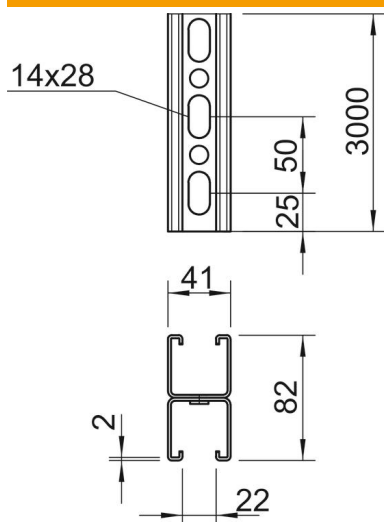

Tehniline andmeleht

Profiillatt, MS4182, ava 22 mm, kahekordne, FS, perforeeritud

Artiklinumber: 1122676

Läbivate aukudega profiil-/montaažiin pörandal raske versioonina ning 22 mm avalaiusega. Topelsteostuses, see tähendab kaks profiilsüni on põhjas teineteisega ühendatud (clinch-liide).

St Teras

FS kuumtsingitud lintmeetodil

Põhiandmed

Artiklinumber	1122676
Tüüp	MS4182P3000FS
Nimetus 1	Profiillatt
Nimetus 2	perfor., ava laius 22mm
Tooja	OBO
Mõõde	3000x41x82
Materjal	Teras
Pinnakate	kuumtsingitud lintmeetodil
Pindala standard	DIN EN 10346
Väikseim täisühik	3
Koguse ühik	Meeter
Kaal	402,2 kg
Kaaluühik	kg/100 m

Tehniline andmeleht

Profiillatt, MS4182, ava 22 mm, kahekordne, FS, perforeeritud

Artiklinumber: 1122676

Mõõtmed

Pikkus	3 000 mm
Laius	41 mm
Kõrgus	82 mm
Mõõt L	3 000 mm

Tehnilised andmed

Ära murtav	ei
Perforatsiooni tüüp	Latt, perforeeritud
Mudel	Topeltprofiil
Toimetagamine	ei
Ava suurus	14x28 mm
Materjali paksus	2 mm
Hammastusega	jah
Profiili kuju	C-profiil
Ava laius	22 mm
Staatiline väärtus A	4,86 cm ²
Staatiline väärtus Iy	30,69 cm
Staatiline väärtus Iz	15,11 cm
Staatiline väärtus Wy	2,51 cm ²
Staatiline väärtus Wz	2,69 cm ²