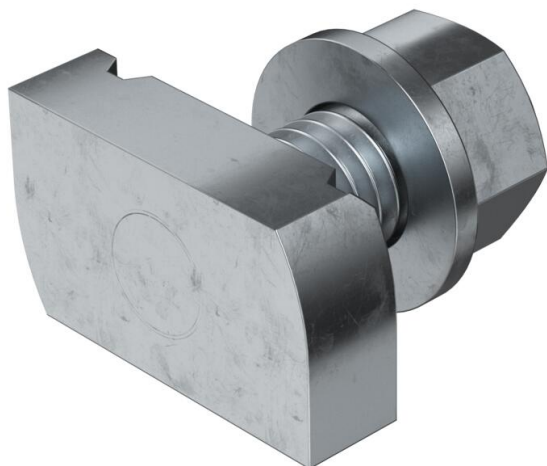

Konkskrui kasutamiseks profiilattidega MS4121 ja MS4141

**St** Teras

**ZL** Tsinklamell

### Põhiandmed

Artiklinumber	1148334
Tüüp	MS41HB M12x30 ZL
Nimetus 1	T-kujulise peaga polt
Nimetus 2	profiilile MS4121/4141
Tooja	OBO
Mõõde	M12x30mm
Materjal	Teras
Pinnakate	Tsinklamell
Pindala standard	
Väikseim täisühik	50
Koguse ühik	Tükk
Kaal	9,75 kg
Kaaluühik	kg/100 tk

## Mõõtmed

Pikkus	34,5 mm
Laius	20 mm
Kõrgus	9 mm
Mõõt H	9 mm
Mõõt L	30 mm

## Tehnilised andmed

Pöördemoment	27 Nm
Sobib montaažiliistule	jah
Keere	M 12 x 30
Seib Ø	24 mm