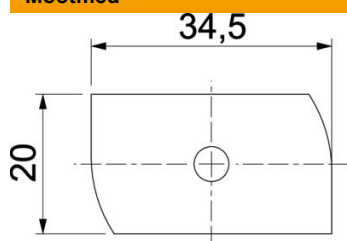

### Põhiandmed

Artiklinumber	1148334
Tüüp	MS41HB M12x30 ZL
Nimetus 1	T-kujulise peaga polt
Nimetus 2	profiilile MS4121/4141
Tooja	OBO
Mõõde	M12x30mm
Materjal	Teras
Pinnakate	Tsinklamell
Pindala standard	
Väikseim täisühik	50
Koguse ühik	Tükk
Kaal	9,75 kg
Kaaluühik	kg/100 tk

## Mõõtmed

Pikkus	34,5 mm
Laius	20 mm
Kõrgus	9 mm
Mõõt H	9 mm
Mõõt L	30 mm