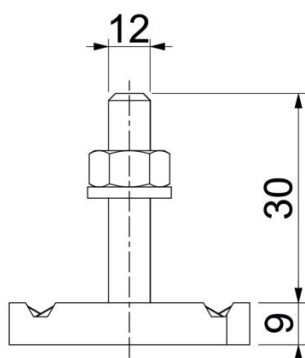

### Põhiandmed

Artiklinumber	1148334
Tüüp	MS41HB M12x30 ZL
Nimetus 1	T-kujulise peaga polt
Nimetus 2	profiilile MS4121/4141
Tooja	OBO
Mõõde	M12x30mm
Materjal	Teras
Pinnakate	Tsinklamell
Pindala standard	
Väikseim täisühik	50
Koguse ühik	Tükk
Kaal	9,75 kg
Kaaluühik	kg/100 tk

# Tehniline andmeleht

T-polt ZL

Artiklinumber: 1148334

## Mõõtmed

Pikkus	34,5 mm
Laius	20 mm
Kõrgus	9 mm
Mõõt H	9 mm
Mõõt L	30 mm

## Tehnilised andmed

Pöördemoment	27 Nm
Sobib montaažiliistule	jah
Keere	M 12 x 30
Seib Ø	24 mm