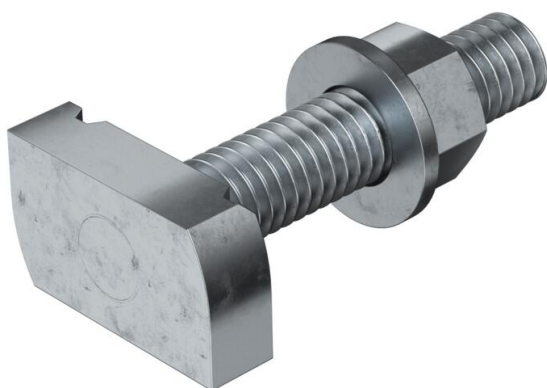

Konkskrui kasutamiseks profiilattidega MS4121 ja MS4141

St Teras

ZL Tsinklamell

Põhiandmed

Artiklinumber	1148338
Tüüp	MS41HB M12x60 ZL
Nimetus 1	T-kujulise peaga polt
Nimetus 2	profiilile MS4121/4141
Tooja	OBO
Mõõde	M12x60mm
Materjal	Teras
Pinnakate	Tsinklamell
Pindala standard	
Väikseim täisühik	25
Koguse ühik	Tükk
Kaal	12,4 kg
Kaaluühik	kg/100 tk

Tehniline andmeleht

T-polt ZL

Artiklinumber: 1148338

Mõõtmed

Pikkus	34,5 mm
Laius	20 mm
Kõrgus	9 mm
Mõõt H	9 mm
Mõõt L	60 mm

Tehnilised andmed

Pöördemoment	27 Nm
Sobib montaažiliistule	jah
Keere	M 12 x 60
Seib Ø	24 mm