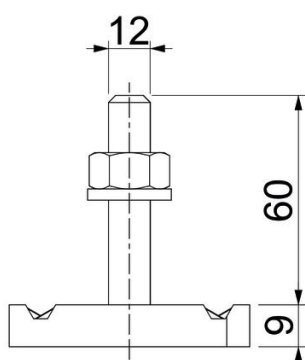

Konkskrui kasutamiseks profiilattidega MS4121 ja MS4141

St Teras

ZL Tsinklamell

Põhiandmed

Artiklinumber	1148338
Tüüp	MS41HB M12x60 ZL
Nimetus 1	T-kujulise peaga polt
Nimetus 2	profiilile MS4121/4141
Tooja	OBO
Mõõde	M12x60mm
Materjal	Teras
Pinnakate	Tsinklamell
Pindala standard	
Väikseim täisühik	25
Koguse ühik	Tükk
Kaal	12,4 kg
Kaaluühik	kg/100 tk

Tehniline andmeleht

T-polt ZL

Artiklinumber: 1148338

Mõõtmed

Pikkus	34,5 mm
Laius	20 mm
Kõrgus	9 mm
Mõõt H	9 mm
Mõõt L	60 mm

Tehnilised andmed

Pöördemoment	27 Nm
Sobib montaažiliistule	jah
Keere	M 12 x 60
Seib Ø	24 mm