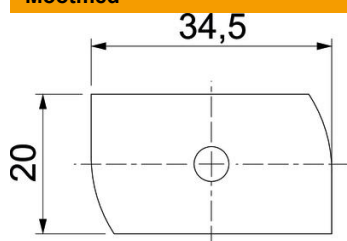

Konkskrui kasutamiseks profiilattidega MS4121 ja MS4141

St Teras

ZL Tsinklamell

Põhiandmed

Artiklinumber	1148338
Tüüp	MS41HB M12x60 ZL
Nimetus 1	T-kujulise peaga polt
Nimetus 2	profiilile MS4121/4141
Tooja	OBO
Mõõde	M12x60mm
Materjal	Teras
Pinnakate	Tsinklamell
Pindala standard	
Väikseim täisühik	25
Koguse ühik	Tükk
Kaal	12,4 kg
Kaaluühik	kg/100 tk

Tehniline andmeleht

T-polt ZL

Artiklinumber: 1148338

Mõõtmed

Pikkus	34,5 mm
Laius	20 mm
Kõrgus	9 mm
Mõõt H	9 mm
Mõõt L	60 mm

Tehnilised andmed

Pöördemoment	27 Nm
Sobib montaažiliistule	jah
Keere	M 12 x 60
Seib Ø	24 mm