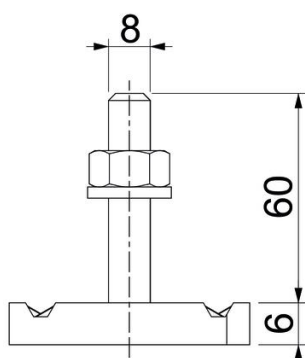

Konkskrui kasutamiseks profiilattidega MS4121 ja MS4141

St Teras

ZL Tsinklamell

Põhiandmed

Artiklinumber	1148314
Tüüp	MS41HB M8x60 ZL
Nimetus 1	T-kujulise peaga polt
Nimetus 2	profiilile MS4121/4141
Tooja	OBO
Mõõde	M8x60mm
Materjal	Teras
Pinnakate	Tsinklamell
Pindala standard	
Väikseim täisühik	25
Koguse ühik	Tükk
Kaal	6 kg
Kaaluühik	kg/100 tk

Tehniline andmeleht

T-polt ZL

Artiklinumber: 1148314

Mõõtmed

Pikkus	34,5 mm
Laius	20 mm
Kõrgus	6 mm
Mõõt H	6 mm
Mõõt L	60 mm

Tehnilised andmed

Pöördemoment	8 Nm
Sobib montaažiliistule	jah
Keere	M 8 x 60
Seib Ø	16 mm