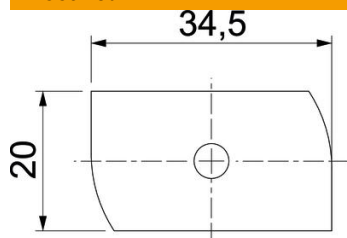

Konkskrui kasutamiseks profiilattidega MS4121 ja MS4141

St Teras

ZL Tsinklamell

Põhiandmed

Artiklinumber	1148314
Tüüp	MS41HB M8x60 ZL
Nimetus 1	T-kujulise peaga polt
Nimetus 2	profiilile MS4121/4141
Tooja	OBO
Mõõde	M8x60mm
Materjal	Teras
Pinnakate	Tsinklamell
Pindala standard	
Väikseim täisühik	25
Koguse ühik	Tükk
Kaal	6 kg
Kaaluühik	kg/100 tk

Tehniline andmeleht

T-polt ZL

Artiklinumber: 1148314

Mõõtmed

Pikkus	34,5 mm
Laius	20 mm
Kõrgus	6 mm
Mõõt H	6 mm
Mõõt L	60 mm

Tehnilised andmed

Pöördemoment	8 Nm
Sobib montaažiliistule	jah
Keere	M 8 x 60
Seib Ø	16 mm