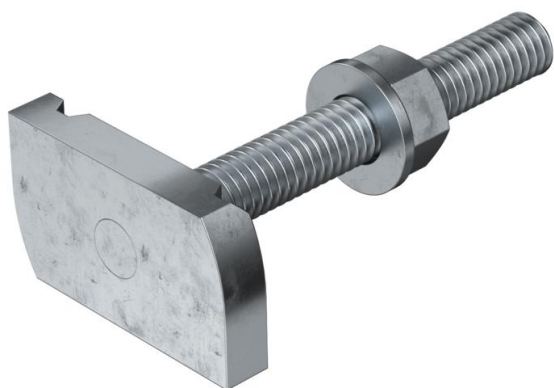

Konkskrui kasutamiseks profiilattidega MS4121 ja MS4141

St Teras

ZL Tsinklamell

Põhiandmed

Artiklinumber	1148314
Tüüp	MS41HB M8x60 ZL
Nimetus 1	T-kujulise peaga polt
Nimetus 2	profiilile MS4121/4141
Tooja	OBO
Mõõde	M8x60mm
Materjal	Teras
Pinnakate	Tsinklamell
Pindala standard	
Väikseim täisühik	25
Koguse ühik	Tükk
Kaal	6 kg
Kaaluühik	kg/100 tk

Tehniline andmeleht

T-polt ZL

Artiklinumber: 1148314

Mõõtmed

Pikkus	34,5 mm
Laius	20 mm
Kõrgus	6 mm
Mõõt H	6 mm
Mõõt L	60 mm

Tehnilised andmed

Pöördemoment	8 Nm
Sobib montaažiliistule	jah
Keere	M 8 x 60
Seib Ø	16 mm