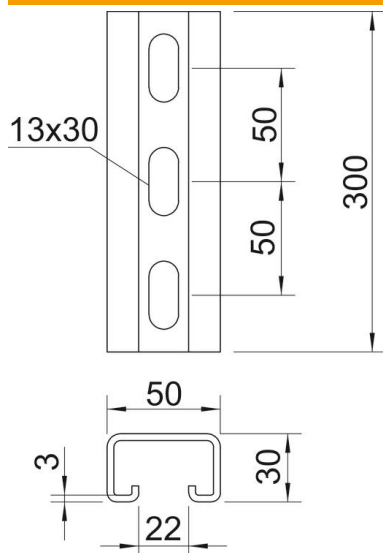

## Põhiandmed

Artiklinumber	1121243
Tüüp	MS5030P0300FT
Nimetus 1	Profiillatt
Nimetus 2	perfor., ava laius 22mm
Tootja	OBO
Mõõde	300x50x30
Materjal	Teras
Pinnakate	Kuumtsingitud kastmismeetodil
Pindala standard	DIN EN ISO 1461
Väikseim täisühik	1
Koguse ühik	Tükk
Kaal	85 kg
Kaaluühik	kg/100 tk

# Tehniline andmeleht

Profiillatt MS5030, ava 22 mm, FT, perforeeritud

Artiklinumber: 1121243

## Mõõtmed

Pikkus	300 mm
Laius	50 mm
Kõrgus	30 mm
Mõõt L	300 mm

## Tehnilised andmed

Ära murtav	ei
Perforatsiooni tüüp	Tagakülg perforeeritud
Mudel	Üksik profiil
Puuravade vahekaugus keskelt	50 mm
Toimetagamine	ei
Materjali paksus	3 mm
Perforatsiooniga	jah
Hammastusega	ei
Profiili kuju	C-profiil
Ava laius	22 mm
Staatiline väärtus A	3,39 cm <sup>2</sup>
Staatiline väärtus Iy	3,99 cm
Staatiline väärtus Iz	13,11 cm
Staatiline väärtus Wy	3,95 cm <sup>2</sup>
Staatiline väärtus Wz	6,38 cm <sup>2</sup>