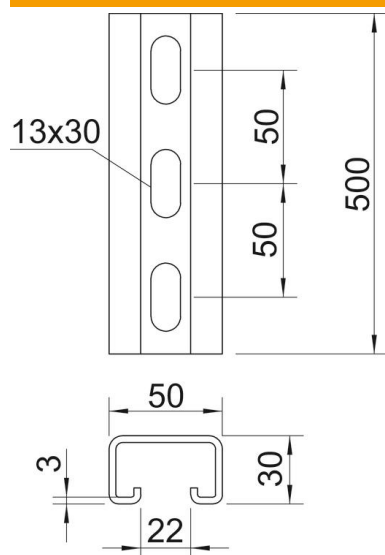

## Põhiandmed

Artiklinumber	1121405
Tüüp	MS5030P0500FT
Nimetus 1	Profiillatt
Nimetus 2	perfor., ava laius 22mm
Tootja	OBO
Mõõde	500x50x30
Materjal	Teras
Pinnakate	Kuumtsingitud kastmismeetodil
Pindala standard	DIN EN ISO 1461
Väikseim täisühik	1
Koguse ühik	Tükk
Kaal	141 kg
Kaaluühik	kg/100 tk

# Tehniline andmeleht

Profiillatt MS5030, ava 22 mm, FT, perforeeritud

Artiklinumber: 1121405

## Mõõtmed

Pikkus	500 mm
Laius	50 mm
Kõrgus	30 mm
Mõõt L	500 mm

## Tehnilised andmed

Ära murtav	ei
Perforatsiooni tüüp	Tagakülg perforeeritud
Mudel	Üksik profiil
Puuravade vahekaugus keskelt	50 mm
Toimetagamine	ei
Materjali paksus	3 mm
Perforatsiooniga	jah
Hammastusega	ei
Profiili kuju	C-profiil
Ava laius	22 mm
Staatiline väärtus A	3,39 cm <sup>2</sup>
Staatiline väärtus Iy	3,99 cm
Staatiline väärtus Iz	13,11 cm
Staatiline väärtus Wy	3,95 cm <sup>2</sup>
Staatiline väärtus Wz	6,38 cm <sup>2</sup>