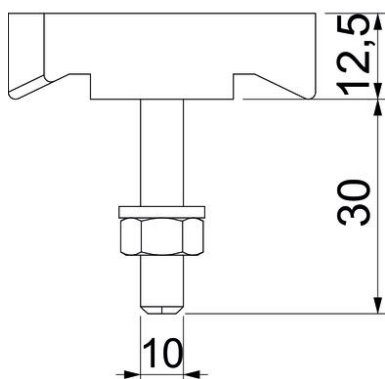

Tehniline andmeleht

T-kujulise peaga polt ZL

Artiklinumber: 1148218

Konkskruvi kasutamiseks profiillatiga MS5030

St Teras

ZL Tsinklamell

Põhiandmed

Artiklinumber	1148218
Tüüp	MS50HB M10x30 ZL
Nimetus 1	T-kujulise peaga polt
Nimetus 2	profiilile MS5030
Tooja	OBO
Mõõde	M10x30mm
Materjal	Teras
Pinnakate	Tsinklamell
Pindala standard	
Väikseim täisühik	50
Koguse ühik	Tükk
Kaal	7,7 kg
Kaaluühik	kg/100 tk

Tehniline andmeleht

T-kujulise peaga polt ZL

Artiklinumber: 1148218

Mõõtmed

Pikkus	43,3 mm
Laius	13 mm
Kõrgus	10 mm

Tehnilised andmed

Sobib montaažiliistule	jah
Keere	M10x30mm
Meeterkeere	10