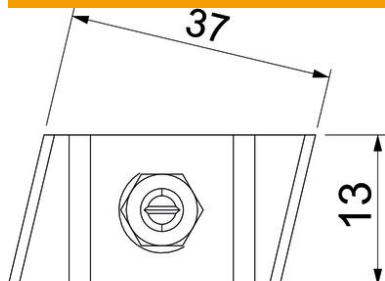

Tehniline andmeleht

T-kujulise peaga polt ZL

Artiklinumber: 1148218

Konkskruvi kasutamiseks profiillatiga MS5030

St Teras

ZL Tsinklamell

Põhiandmed

Artiklinumber	1148218
Tüüp	MS50HB M10x30 ZL
Nimetus 1	T-kujulise peaga polt
Nimetus 2	profiilile MS5030
Tooja	OBO
Mõõde	M10x30mm
Materjal	Teras
Pinnakate	Tsinklamell
Pindala standard	
Väikseim täisühik	50
Koguse ühik	Tükk
Kaal	7,7 kg
Kaaluühik	kg/100 tk

Tehniline andmeleht

T-kujulise peaga polt ZL

Artiklinumber: 1148218

Mõõtmed

Pikkus	43,3 mm
Laius	13 mm
Kõrgus	10 mm

Tehnilised andmed

Sobib montaažiliistule	jah
Keere	M10x30mm
Meeterkeere	10