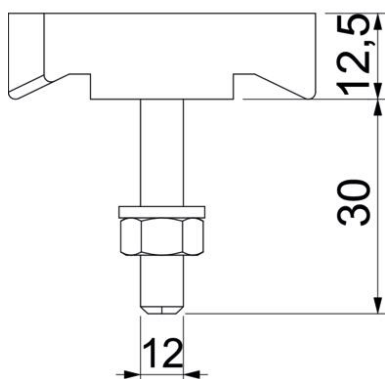

Tehniline andmeleht

T-kujulise peaga polt ZL

Artiklinumber: 1148226

Konkskrui kasutamiseks profiillatiga MS5030

St Teras

ZL Tsinklamell

Põhiandmed

Artiklinumber	1148226
Tüüp	MS50HB M12x30 ZL
Nimetus 1	T-kujulise peaga polt
Nimetus 2	profiilile MS5030
Tooja	OBO
Mõõde	M12x30mm
Materjal	Teras
Pinnakate	Tsinklamell
Pindala standard	
Väikseim täisühik	50
Koguse ühik	Tükk
Kaal	9 kg
Kaaluühik	kg/100 tk

Tehniline andmeleht

T-kujulise peaga polt ZL

Artiklinumber: 1148226

Mõõtmed

Pikkus	43,3 mm
Laius	13 mm
Kõrgus	10 mm

Tehnilised andmed

Sobib montaažiliistule	jah
Keere	M12x30mm
Meeterkeere	12