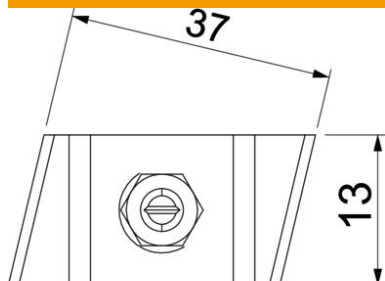

Tehniline andmeleht

T-kujulise peaga polt ZL

Artiklinumber: 1148226

Konkskrui kasutamiseks profiillatiga MS5030

St Teras

ZL Tsinklamell

Põhiandmed

Artiklinumber	1148226
Tüüp	MS50HB M12x30 ZL
Nimetus 1	T-kujulise peaga polt
Nimetus 2	profiilile MS5030
Tooja	OBO
Mõõde	M12x30mm
Materjal	Teras
Pinnakate	Tsinklamell
Pindala standard	
Väikseim täisühik	50
Koguse ühik	Tükk
Kaal	9 kg
Kaaluühik	kg/100 tk

Tehniline andmeleht

T-kujulise peaga polt ZL

Artiklinumber: 1148226

Mõõtmed

Pikkus	43,3 mm
Laius	13 mm
Kõrgus	10 mm

Tehnilised andmed

Sobib montaažiliistule	jah
Keere	M12x30mm
Meeterkeere	12