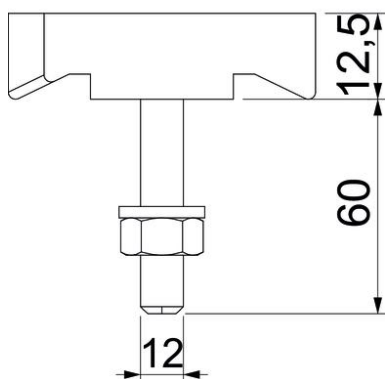

Tehniline andmeleht

T-kujulise peaga polt ZL

Artiklinumber: 1148230

Konkskrui kasutamiseks profiillatiga MS5030

St Teras

ZL Tsinklamell

Põhiandmed

Artiklinumber	1148230
Tüüp	MS50HB M12x60 ZL
Nimetus 1	T-kujulise peaga polt
Nimetus 2	profiilile MS5030
Tooja	OBO
Mõõde	M12x60mm
Materjal	Teras
Pinnakate	Tsinklamell
Pindala standard	
Väikseim täisühik	25
Koguse ühik	Tükk
Kaal	11,65 kg
Kaaluühik	kg/100 tk

Tehniline andmeleht

T-kujulise peaga polt ZL

Artiklinumber: 1148230

Mõõtmed

Pikkus	43,3 mm
Laius	13 mm
Kõrgus	10 mm

Tehnilised andmed

Sobib montaažiliistule	jah
Keere	M12x60mm
Meeterkeere	12