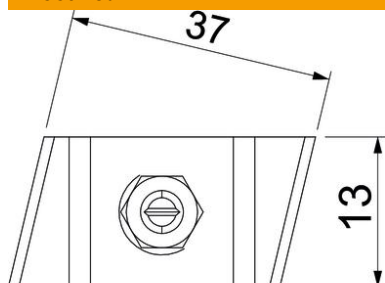

Tehniline andmeleht

T-kujulise peaga polt ZL

Artiklinumber: 1148230

Konkskrui kasutamiseks profiillatiga MS5030

St Teras

ZL Tsinklamell

Põhiandmed

Artiklinumber	1148230
Tüüp	MS50HB M12x60 ZL
Nimetus 1	T-kujulise peaga polt
Nimetus 2	profiilile MS5030
Tooja	OBO
Mõõde	M12x60mm
Materjal	Teras
Pinnakate	Tsinklamell
Pindala standard	
Väikseim täisühik	25
Koguse ühik	Tükk
Kaal	11,65 kg
Kaaluühik	kg/100 tk

Tehniline andmeleht

T-kujulise peaga polt ZL

Artiklinumber: 1148230

Mõõtmed

Pikkus	43,3 mm
Laius	13 mm
Kõrgus	10 mm

Tehnilised andmed

Sobib montaažiliistule	jah
Keere	M12x60mm
Meeterkeere	12