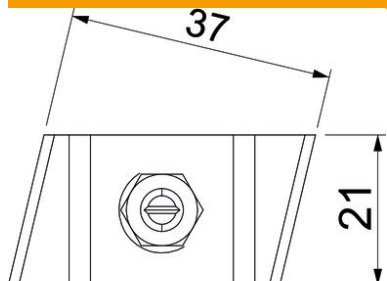

Tehniline andmeleht

T-kujulise peaga polt ZL

Artiklinumber: 1148210

Konkskruvi kasutamiseks profiiliga MS5030

St Teras

ZL Tsinklamell

Põhiandmed

Artiklinumber	1148210
Tüüp	MS50HB M8x30 ZL
Nimetus 1	T-kujulise peaga polt
Nimetus 2	profiilile MS5030
Tooja	OBO
Mõõde	M8x30mm
Materjal	Teras
Pinnakate	Tsinklamell
Pindala standard	
Väikseim täisühik	50
Koguse ühik	Tükk
Kaal	8,7 kg
Kaaluühik	kg/100 tk

Tehniline andmeleht

T-kujulise peaga polt ZL

Artiklinumber: 1148210

Mõõtmed

Pikkus	43 mm
Laius	21 mm
Kõrgus	12 mm

Tehnilised andmed

Sobib montaažiliistule	jah
Keere	M8x30mm
Meeterkeere	8