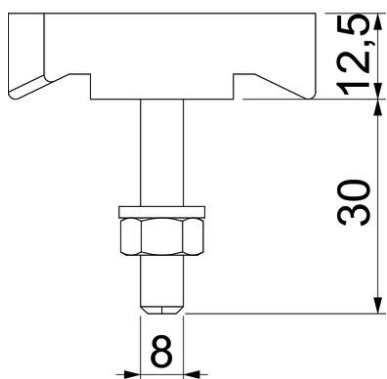

Tehniline andmeleht

T-kujulise peaga polt ZL

Artiklinumber: 1148210

Konkskruvi kasutamiseks profiiliga MS5030

St Teras

ZL Tsinklamell

Põhiandmed

Artiklinumber	1148210
Tüüp	MS50HB M8x30 ZL
Nimetus 1	T-kujulise peaga polt
Nimetus 2	profiilile MS5030
Tooja	OBO
Mõõde	M8x30mm
Materjal	Teras
Pinnakate	Tsinklamell
Pindala standard	
Väikseim täisühik	50
Koguse ühik	Tükk
Kaal	8,7 kg
Kaaluühik	kg/100 tk

Tehniline andmeleht

T-kujulise peaga polt ZL

Artiklinumber: 1148210

Mõõtmed

Pikkus	43 mm
Laius	21 mm
Kõrgus	12 mm

Tehnilised andmed

Sobib montaažiliistule	jah
Keere	M8x30mm
Meeterkeere	8