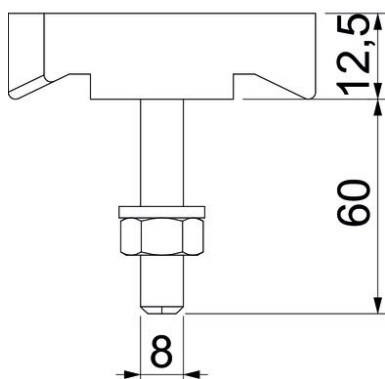

### Põhiandmed

Artiklinumber	1148214
Tüüp	MS50HB M8x60 ZL
Nimetus 1	T-kujulise peaga polt
Nimetus 2	profiilile MS5030
Tooja	OBO
Mõõde	M8x60mm
Materjal	Teras
Pinnakate	Tsinklamell
Pindala standard	
Väikseim täisühik	25
Koguse ühik	Tükk
Kaal	9,9 kg
Kaaluühik	kg/100 tk

### Mõõtmed

Pikkus	43 mm
Laius	21 mm
Kõrgus	12 mm

### Tehnilised andmed

Sobib montaažiliistule	jah
Keere	M8x60mm
Meeterkeere	8