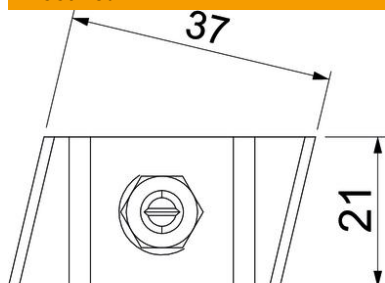

### Põhiandmed

Artiklinumber	1148214
Tüüp	MS50HB M8x60 ZL
Nimetus 1	T-kujulise peaga polt
Nimetus 2	profiilile MS5030
Tooja	OBO
Mõõde	M8x60mm
Materjal	Teras
Pinnakate	Tsinklamell
Pindala standard	
Väikseim täisühik	25
Koguse ühik	Tükk
Kaal	9,9 kg
Kaaluühik	kg/100 tk

### Mõõtmed

Pikkus	43 mm
Laius	21 mm
Kõrgus	12 mm