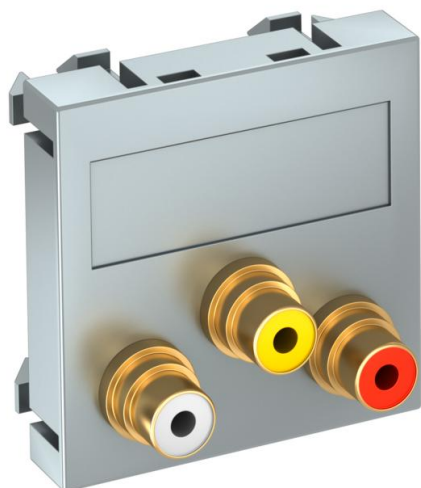

Tehniline andmeleht

Audio/Video-Cinch ühendus, 1 moodul, sirge väljaviik, 1:1
liitmikuna, alumiiniumlakitud
Artiklinumber: 6105192

Multimeediapesa keskplaat kolme Cinch-ühenduspesaga audio-video jaoks, kaabliväljund sirge, kirjeväljaga, kolm Cinch-liitmikku (RCA) pesa-pesa teostuses, värvikodeering kollane/punane/valge. Fiksaatorkinnitusega keskplaat, mis sobib horisontaalseks ja vertikaalseks paigalduseks süsteemiavasse.

PC Polükarbonaat

Põhiandmed

Artiklinumber	6105192
Tüüp	MTG-12R F AL1
Nimetus 1	Multimeedia p.pesa A/V RCA
Nimetus 2	3-ne, pesa-pesa
Tooja	OBO
Mõõde	45x45mm
Värv	alumiiniumlakitud
Materjal	Polükarbonaat
Väikseim täisühik	1
Koguse ühik	Tükk
Kaal	3,2 kg
Kaaluühik	kg/100 tk

Tehniline andmeleht

Audio/Video-Cinch ühendus, 1 moodul, sirge väljaviik, 1:1
liitmikuna, alumiiniumlakitud
Artiklinumber: 6105192

Mõõtmed

Laius	45 mm
Kõrgus	45 mm

Tehnilised andmed

üksuste arv	1
Pealispinna teostus	matt
Kinnitusviis	lukustuv
halogeenita	jah
Klappkaas	ei
Riviklemm	ei
Kirjega	ei
Tõlmukaittega	ei
kaitseklass	IP20
Sügavus	9 mm
Kanderõngas	ei
Läbipaistev	ei
Kasutamine	Cinch
Tõmbetakistuse võimalus	ei
Kooste	Baaselement koos tsentraalse katteplaadiga