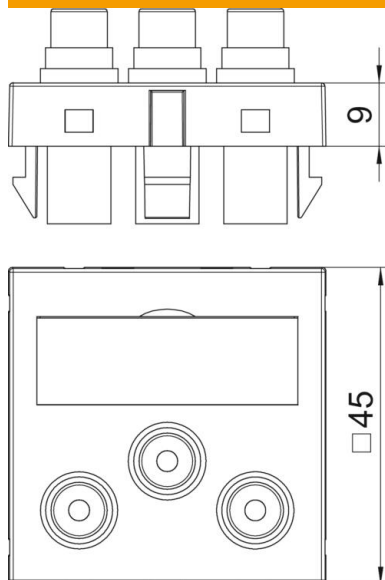

Tehniline andmeleht

Audio/Video-Cinch ühendus, 1 moodul, sirge väljaviik, 1:1
liitmikuna, alumiiniumlakitud
Artiklinumber: 6105192

Multimeediapesa keskplaat kolme Cinch-ühenduspesaga audio-video jaoks, kaabliväljund sirge, kirjeväljaga, kolm Cinch-liitmikku (RCA) pesa-pesa teostuses, värvikodeering kollane/punane/valge. Fiksaatorkinnitusega keskplaat, mis sobib horisontaalseks ja vertikaalseks paigalduseks süsteemiavasse.

PC Polükarbonaat

Põhiandmed

Artiklinumber	6105192
Tüüp	MTG-12R F AL1
Nimetus 1	Multimeedia p.pesa A/V RCA
Nimetus 2	3-ne, pesa-pesa
Tooja	OBO
Mõõde	45x45mm
Värv	alumiiniumlakitud
Materjal	Polükarbonaat
Väikseim täisühik	1
Koguse ühik	Tükk
Kaal	3,2 kg
Kaaluühik	kg/100 tk

Tehniline andmeleht

Audio/Video-Cinch ühendus, 1 moodul, sirge väljaviik, 1:1
liitmikuna, alumiiniumlakitud
Artiklinumber: 6105192

Mõõtmed

Laius	45 mm
Kõrgus	45 mm

Tehnilised andmed

üksuste arv	1
Pealispinna teostus	matt
Kinnitusviis	lukustuv
halogeenita	jah
Klappkaas	ei
Riviklemm	ei
Kirjega	ei
Tõlmukaittega	ei
kaitseklass	IP20
Sügavus	9 mm
Kanderõngas	ei
Läbipaistev	ei
Kasutamine	Cinch
Tõmbetakistuse võimalus	ei
Kooste	Baaselement koos tsentraalse katteplaadiga