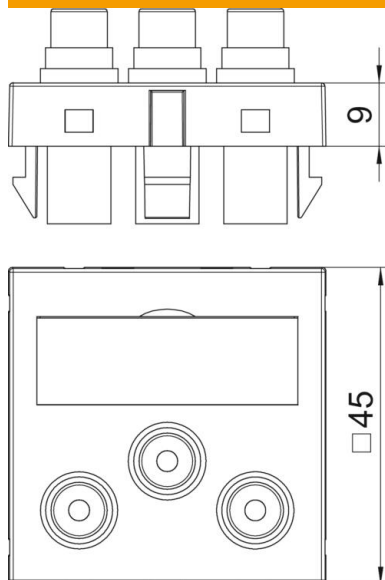

Tehniline andmeleht

Audio/Video-Cinch ühendus, 1 moodul, sirge väljaviik, 1:1
liitmikuna, valge
Artiklinumber: 6105186

Multimeediapesa keskplaat kolme Cinch-ühenduspesaga audio-video jaoks, kaabliväljund sirge, kirjeväljaga, kolm Cinch-liitmikku (RCA) pesa-pesa teostuses, värvikodeering kollane/punane/valge. Fiksaatorkinnitusega keskplaat, mis sobib horisontaalseks ja vertikaalseks paigalduseks süsteemiavasse.

PC Polükarbonaat

Põhiandmed

Artiklinumber	6105186
Tüüp	MTG-12R F RW1
Nimetus 1	Multimeedia p.pesa A/V RCA
Nimetus 2	3-ne, pesa-pesa
Tooja	OBO
Mõõde	45x45mm
Värv	polaarvalge; RAL 9010
Materjal	Polükarbonaat
Väikseim täisühik	1
Koguse ühik	Tükk
Kaal	3,2 kg
Kaaluühik	kg/100 tk

Tehniline andmeleht

Audio/Video-Cinch ühendus, 1 moodul, sirge väljaviik, 1:1
liitmikuna, valge
Artiklinumber: 6105186

Mõõtmed

Laius	45 mm
Kõrgus	45 mm

Tehnilised andmed

üksuste arv	1
Pealispinna teostus	matt
Kinnitusviis	lukustuv
halogeenita	jah
Klappkaas	ei
Riviklemm	ei
Kirjega	ei
Tõlmukaittega	ei
kaitseklass	IP20
Sügavus	9 mm
Kanderõngas	ei
Läbipaistev	ei
Kasutamine	Cinch
Tõmbetakistuse võimalus	ei
Kooste	Baaselement koos tsentraalse katteplaadiga