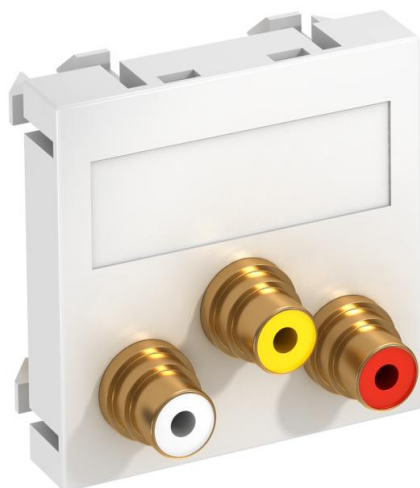

Tehniline andmeleht

Audio/Video-Cinch ühendus, 1 moodul, sirge väljaviik, 1:1
liitmikuna, valge
Artiklinumber: 6105186

Multimeediapesa keskplaat kolme Cinch-ühenduspesaga audio-video jaoks, kaabliväljund sirge, kirjeväljaga, kolm Cinch-liitmikku (RCA) pesa-pesa teostuses, värvikodeering kollane/punane/valge. Fiksaatorkinnitusega keskplaat, mis sobib horisontaalseks ja vertikaalseks paigalduseks süsteemiavasse.

PC Polükarbonaat

Põhiandmed

Artiklinumber	6105186
Tüüp	MTG-12R F RW1
Nimetus 1	Multimeedia p.pesa A/V RCA
Nimetus 2	3-ne, pesa-pesa
Tooja	OBO
Mõõde	45x45mm
Värv	polaarvalge; RAL 9010
Materjal	Polükarbonaat
Väikseim täisühik	1
Koguse ühik	Tükk
Kaal	3,2 kg
Kaaluühik	kg/100 tk

Tehniline andmeleht

Audio/Video-Cinch ühendus, 1 moodul, sirge väljaviik, 1:1
liitmikuna, valge
Artiklinumber: 6105186

Mõõtmed

Laius	45 mm
Kõrgus	45 mm

Tehnilised andmed

üksuste arv	1
Pealispinna teostus	matt
Kinnitusviis	lukustuv
halogeenita	jah
Klappkaas	ei
Riviklemm	ei
Kirjega	ei
Tõlmukaittega	ei
kaitseklass	IP20
Sügavus	9 mm
Kanderõngas	ei
Läbipaistev	ei
Kasutamine	Cinch
Tõmbetakistuse võimalus	ei
Kooste	Baaselement koos tsentraalse katteplaadiga