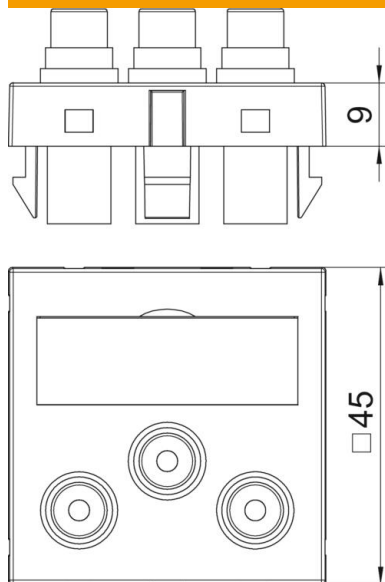

Tehniline andmeleht

Audio/Video-Cinch ühendus, 1 moodul, sirge väljaviik, 1:1
liitmikuna, mustjashall
Artiklinumber: 6105189

Multimeediapesa keskplaat kolme Cinch-ühenduspesaga audio-video jaoks, kaabliväljund sirge, kirjeväljaga, kolm Cinch-liitmikku (RCA) pesa-pesa teostuses, värvikodeering kollane/punane/valge. Fiksaatorkinnitusega keskplaat, mis sobib horisontaalseks ja vertikaalseks paigalduseks süsteemiavasse.

PC Polükarbonaat

Põhiandmed

Artiklinumber	6105189
Tüüp	MTG-12R F SWGR1
Nimetus 1	Multimeedia p.pesa A/V RCA
Nimetus 2	3-ne, pesa-pesa
Tooja	OBO
Mõõde	45x45mm
Värv	mustjashall; RAL 7021
Materjal	Polükarbonaat
Väikseim täisühik	1
Koguse ühik	Tükk
Kaal	3,2 kg
Kaaluühik	kg/100 tk

Tehniline andmeleht

Audio/Video-Cinch ühendus, 1 moodul, sirge väljaviik, 1:1
liitmikuna, mustjashall
Artiklinumber: 6105189

Mõõtmed

Laius	45 mm
Kõrgus	45 mm

Tehnilised andmed

üksuste arv	1
Pealispinna teostus	matt
Kinnitusviis	lukustuv
halogeenita	jah
Klappkaas	ei
Riviklemm	ei
Kirjega	ei
Tõlmukaittega	ei
kaitseklass	IP20
Sügavus	9 mm
Kanderõngas	ei
Läbipaistev	ei
Kasutamine	Cinch
Tõmbetakistuse võimalus	ei
Kooste	Baaselement koos tsentraalse katteplaadiga