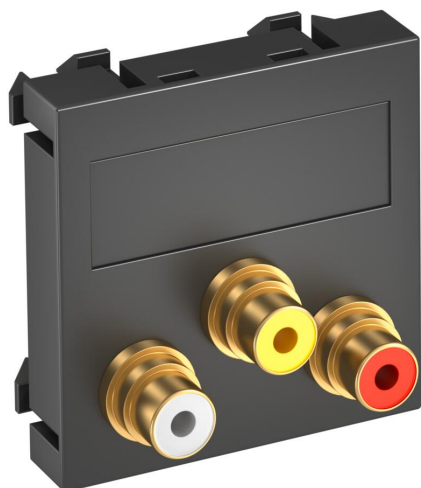

Tehniline andmeleht

Audio/Video-Cinch ühendus, 1 moodul, sirge väljaviik, 1:1
liitmikuna, mustjashall
Artiklinumber: 6105189

Multimeediapesa keskplaat kolme Cinch-ühenduspesaga audio-video jaoks, kaabliväljund sirge, kirjeväljaga, kolm Cinch-liitmikku (RCA) pesa-pesa teostuses, värvikodeering kollane/punane/valge. Fiksaatorkinnitusega keskplaat, mis sobib horisontaalseks ja vertikaalseks paigalduseks süsteemiavasse.

PC Polükarbonaat

Põhiandmed

Artiklinumber	6105189
Tüüp	MTG-12R F SWGR1
Nimetus 1	Multimeedia p.pesa A/V RCA
Nimetus 2	3-ne, pesa-pesa
Tooja	OBO
Mõõde	45x45mm
Värv	mustjashall; RAL 7021
Materjal	Polükarbonaat
Väikseim täisühik	1
Koguse ühik	Tükk
Kaal	3,2 kg
Kaaluühik	kg/100 tk

Tehniline andmeleht

Audio/Video-Cinch ühendus, 1 moodul, sirge väljaviik, 1:1
liitmikuna, mustjashall
Artiklinumber: 6105189

Mõõtmed

Laius	45 mm
Kõrgus	45 mm

Tehnilised andmed

üksuste arv	1
Pealispinna teostus	matt
Kinnitusviis	lukustuv
halogeenita	jah
Klappkaas	ei
Riviklemm	ei
Kirjega	ei
Tõlmukaittega	ei
kaitseklass	IP20
Sügavus	9 mm
Kanderõngas	ei
Läbipaistev	ei
Kasutamine	Cinch
Tõmbetakistuse võimalus	ei
Kooste	Baaselement koos tsentraalse katteplaadiga