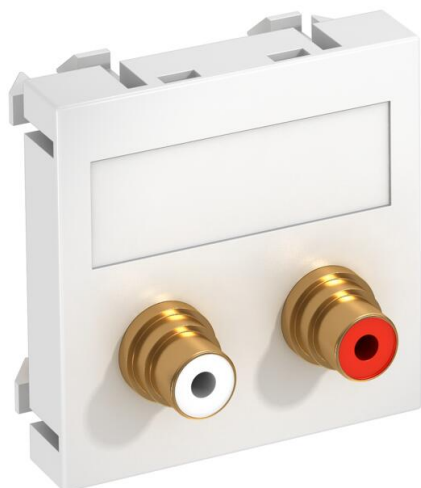

Tehniline andmeleht

Audio-Cinch ühendus, 1 moodul, sirge väljaviik, 1:1-liitmikuna, polaarvalge
Artiklinumber: 6105066

Multimeediapesa keskplaat kahe Cinch-ühenduspesaga Audio R/Li jaoks, kaabli-väljund sirge, kirjeväljaga, kaks Cinch-liitmikku (RCA) pesa-pesa teostuses, värvikodeering punane/valge. Fiksaatorkinnitusega keskplaat, mis sobib horisontaalselt ja vertikaalselt paigalduseks süsteemiasse.

PC Polükarbonaat

Põhiandmed

Artiklinumber	6105066
Tüüp	MTG-2R F RW1
Nimetus 1	Multimeedia p.pesa audio RCA
Nimetus 2	2-ne, pesa-pesa
Tooja	OBO
Mõõde	45x45mm
Värv	polaarvalge; RAL 9010
Materjal	Polükarbonaat
Väikseim täisühik	1
Koguse ühik	Tükk
Kaal	2,5 kg
Kaaluühik	kg/100 tk

Tehniline andmeleht

Audio-Cinch ühendus, 1 moodul, sirge väljaviik, 1:1-liitmi-
kuna, polaarvalge
Artiklinumber: 6105066

Mõõtmed

Laius	45 mm
Kõrgus	45 mm

Tehnilised andmed

üksuste arv	1
Pealispinna teostus	matt
Kinnitusviis	lukustuv
halogeenita	jah
Klappkaas	ei
Riviklemm	ei
Kirjega	ei
Tolmukaittega	ei
kaitseklass	IP20
Sügavus	9 mm
Kanderõngas	ei
Läbipaistev	ei
Kasutamine	Cinch
Tõmbetakistuse võimalus	ei
Kooste	Baaselement koos tsentraalse katteplaadiga