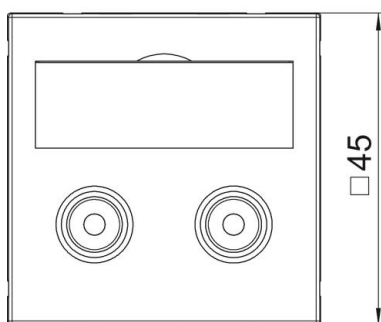

Tehniline andmeleht

Audio-Cinch ühendus, 1 moodul, sirge väljaviik, 1:1-liitmikuna, polaarvalge
Artiklinumber: 6105066

Multimeediapesa keskplaat kahe Cinch-ühenduspesaga Audio R/Li jaoks, kaabli-väljund sirge, kirjeväljaga, kaks Cinch-liitmikku (RCA) pesa-pesa teostuses, värvikodeering punane/valge. Fiksaatorkinnitusega keskplaat, mis sobib horisontaalselt ja vertikaalselt paigalduseks süsteemiasse.

PC Polükarbonaat

Põhiandmed

Artiklinumber	6105066
Tüüp	MTG-2R F RW1
Nimetus 1	Multimeedia p.pesa audio RCA
Nimetus 2	2-ne, pesa-pesa
Tooja	OBO
Mõõde	45x45mm
Värv	polaarvalge; RAL 9010
Materjal	Polükarbonaat
Väikseim täisühik	1
Koguse ühik	Tükk
Kaal	2,5 kg
Kaaluühik	kg/100 tk

Tehniline andmeleht

Audio-Cinch ühendus, 1 moodul, sirge väljaviik, 1:1-liitmi-
kuna, polaarvalge
Artiklinumber: 6105066

Mõõtmed

Laius	45 mm
Kõrgus	45 mm

Tehnilised andmed

üksuste arv	1
Pealispinna teostus	matt
Kinnitusviis	lukustuv
halogeenita	jah
Klappkaas	ei
Riviklemm	ei
Kirjega	ei
Tolmukaittega	ei
kaitseklass	IP20
Sügavus	9 mm
Kanderõngas	ei
Läbipaistev	ei
Kasutamine	Cinch
Tõmbetakistuse võimalus	ei
Kooste	Baaselement koos tsentraalse katteplaadiga