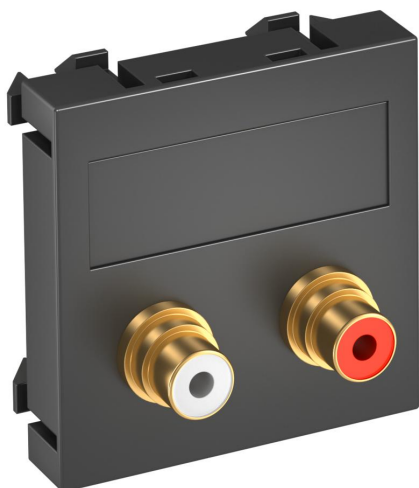

Tehniline andmeleht

Audio-Cinch ühendus, 1 moodul, sirge väljaviik, 1:1-liitmikuna, mustjashall
Artiklinumber: 6105069

Multimeediapesa keskplaat kahe Cinch-ühenduspesaga Audio R/Li jaoks, kaabli väljund sirge, kirjeväljaga, kaks Cinch-liitmikku (RCA) pesa-pesa teostuses, värvikodeering punane/valge. Fiksaatorkinnitusega keskplaat, mis sobib horisontaalseks ja vertikaalseks paigalduseks süsteemiasse.

PC Polükarbonaat

Põhiandmed

Artiklinumber	6105069
Tüüp	MTG-2R F SWGR1
Nimetus 1	Multimeedia p.pesa audio RCA
Nimetus 2	2-ne, pesa-pesa
Tooja	OBO
Mõõde	45x45mm
Värv	mustjashall; RAL 7021
Materjal	Polükarbonaat
Väikseim täisühik	1
Koguse ühik	Tükk
Kaal	2,5 kg
Kaaluühik	kg/100 tk

Tehniline andmeleht

Audio-Cinch ühendus, 1 moodul, sirge väljaviiik, 1:1-liitmi-
kuna, mustjashall
Artiklinumber: 6105069

Mõõtmed

Laius	45 mm
Kõrgus	45 mm

Tehnilised andmed

üksuste arv	1
Pealispinna teostus	matt
Kinnitusviis	lukustuv
halogeenita	jah
Klappkaas	ei
Riviklemm	ei
Kirjega	ei
Tolmukaittega	ei
kaitseklass	IP20
Sügavus	9 mm
Kanderõngas	ei
Läbipaistev	ei
Kasutamine	Cinch
Tõmbetakistuse võimalus	ei
Kooste	Baaselement koos tsentraalse katteplaadiga