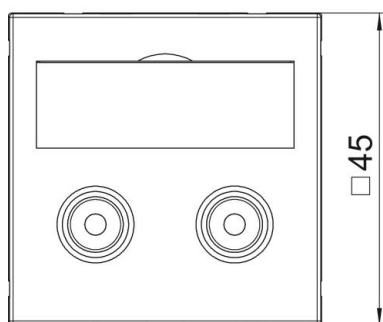

Tehniline andmeleht

Audio-Cinch ühendus, 1 moodul, sirge väljaviik, 1:1-liitmikuna, mustjashall
Artiklinumber: 6105069

Multimeediapesa keskplaat kahe Cinch-ühenduspesaga Audio R/Li jaoks, kaabli väljund sirge, kirjeväljaga, kaks Cinch-liitmikku (RCA) pesa-pesa teostuses, värvikodeering punane/valge. Fiksaatorkinnitusega keskplaat, mis sobib horisontaalseks ja vertikaalseks paigalduseks süsteemiasse.

PC Polükarbonaat

Põhiandmed

Artiklinumber	6105069
Tüüp	MTG-2R F SWGR1
Nimetus 1	Multimeedia p.pesa audio RCA
Nimetus 2	2-ne, pesa-pesa
Tooja	OBO
Mõõde	45x45mm
Värv	mustjashall; RAL 7021
Materjal	Polükarbonaat
Väikseim täisühik	1
Koguse ühik	Tükk
Kaal	2,5 kg
Kaaluühik	kg/100 tk

Tehniline andmeleht

Audio-Cinch ühendus, 1 moodul, sirge väljaviiik, 1:1-liitmi-
kuna, mustjashall
Artiklinumber: 6105069

Mõõtmed

Laius	45 mm
Kõrgus	45 mm

Tehnilised andmed

üksuste arv	1
Pealispinna teostus	matt
Kinnitusviis	lukustuv
halogeenita	jah
Klappkaas	ei
Riviklemm	ei
Kirjega	ei
Tolmukaittega	ei
kaitseklass	IP20
Sügavus	9 mm
Kanderõngas	ei
Läbipaistev	ei
Kasutamine	Cinch
Tõmbetakistuse võimalus	ei
Kooste	Baaselement koos tsentraalse katteplaadiga