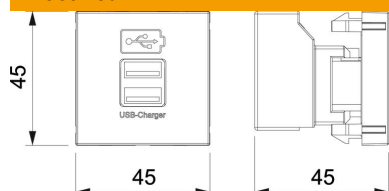

Tehniline andmeleht

USB-laadija

Artiklinumber: 6105300

Kahe USB-pesaga USB-laadija, tüüp A ühendus, 1-2 mobiilseadme laadimiseks, maksimaalne laadimisvool 1 × 2100 mA või 2 × 1050 mA.

PC Polükarbonaat

Põhiandmed

Artiklinumber	6105300
Tüüp	MTG-2UC2.1 RW1
Nimetus 1	USB laadija
Nimetus 2	laadimisvool 2,1 A
Tooja	OBO
Mõõde	45x45mm
Värv	polaarvalge; RAL 9010
Materjal	Polükarbonaat
Väikseim täisühik	1
Koguse ühik	Tükk
Kaal	6,162 kg
Kaaluühik	kg/100 tk

Mõõtmed

Laius	45 mm
Kõrgus	45 mm

Tehnilised andmed

Pealispinna teostus	matt
Kinnitusviis	lukustuv
halogeenita	jah
Klappkaas	ei
Riviklemm	ei
Kirjega	ei
Tolmukaittega	ei
kaitseklass	IP20
Sügavus	45 mm
Kanderõngas	ei
Läbipaistev	ei
Kasutamine	USB
Tõmbetakistuse võimalus	ei
Kooste	Baaselement koos tsentraalse katteplaadiga