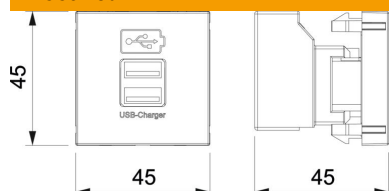

Tehniline andmeleht

USB-laadija

Artiklinumber: 6105302

Kahe USB-pesaga USB-laadija, tüüp A ühendus, 1-2 mobiilseadme laadimiseks, maksimaalne laadimisvool 1 × 2100 mA või 2 × 1050 mA.

PC Polükarbonaat

Põhiandmed

Artiklinumber	6105302
Tüüp	MTG-2UC2.1 SWGR1
Nimetus 1	USB laadija
Nimetus 2	laadimisvool 2,1 A
Tooja	OBO
Mõõde	45x45mm
Värv	mustjashall; RAL 7021
Materjal	Polükarbonaat
Väikseim täisühik	1
Koguse ühik	Tükk
Kaal	5,5 kg
Kaaluühik	kg/100 tk

Mõõtmed

Laius	45 mm
Kõrgus	45 mm

Tehniline andmeleht

USB-laadija

Artiklinumber: 6105302

Tehnilised andmed

Pealispinna teostus	matt
Kinnitusviis	lukustuv
halogeenita	jah
Klappkaas	ei
Riviklemm	ei
Kirjega	ei
Tolmukaittega	ei
kaitseklass	IP20
Sügavus	45 mm
Kanderõngas	ei
Läbipaistev	ei
Kasutamine	USB
Tõmbetakistuse võimalus	ei
Kooste	Baaselement koos tsentraalse katteplaadiga