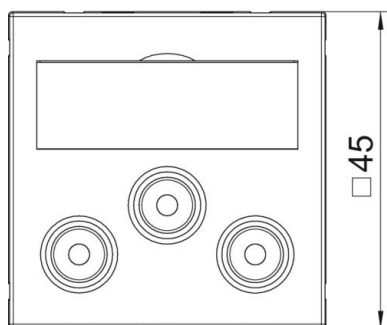

# Tehniline andmeleht

Component Video ühendus, 1 moodul, sirge väljaviik, 1:1-liitmikuna, alumiiniumlakitud  
Artiklinumber: 6105144

Multimeediapesa keskplaat kolme Cinch-ühenduspesaga Component Video jaoks, kaabliväljund sirge, kirjeväljaga, kolm Cinch-liitmikku (RCA) pesa-pesa teostuses, värvikodeering punane/roheline/sinine. Fiksaatorkinnitusega keskplaat, mis sobib horisontaalseks ja vertikaalseks paigalduseks süsteemiavasse.

## Mõõtmed

Laius	45 mm
Kõrgus	45 mm

## Tehnilised andmed

üksuste arv	1
Pealispinna teostus	matt
Kinnitusviis	lukustuv
halogeenita	jah
Klappkaas	ei
Riviklemm	ei
Kirjega	ei
Tõlmukaittega	ei
kaitseklass	IP20
Sügavus	9 mm
Kanderõngas	ei
Läbipaistev	ei
Kasutamine	Cinch
Tõmbetakistuse võimalus	ei
Kooste	Baaselement koos tsentraalse katteplaadiga