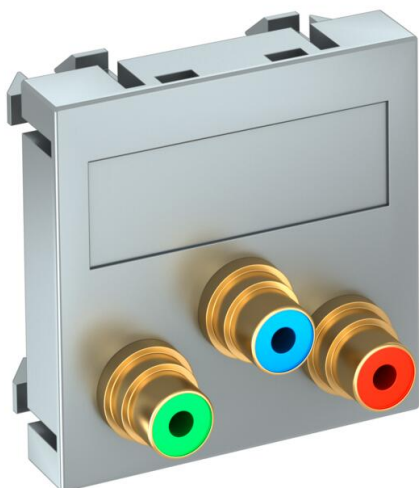

# Tehniline andmeleht

Component Video ühendus, 1 moodul, sirge väljaviik, 1:1-liitmikuna, alumiiniumlakitud  
Artiklinumber: 6105144

Multimeediapesa keskplaat kolme Cinch-ühenduspesaga Component Video jaoks, kaabliväljund sirge, kirjeväljaga, kolm Cinch-liitmikku (RCA) pesa-pesa teostuses, värvikodeering punane/roheline/sinine. Fiksaatorkinnitusega keskplaat, mis sobib horisontaalseks ja vertikaalseks paigalduseks süsteemiavasse.

## Põhiandmed

Artiklinumber	6105144
Tüüp	MTG-3R F AL1
Nimetus 1	Multimeedia p.pesa video RCA
Nimetus 2	3-ne, pesa-pesa
Tooja	OBO
Mõõde	45x45mm
Värv	alumiiniumlakitud
Materjal	Polükarbonaat
Väikseim täisühik	1
Koguse ühik	Tükk
Kaal	3,2 kg
Kaaluühik	kg/100 tk

# Tehniline andmeleht

Component Video ühendus, 1 moodul, sirge väljaviik, 1:1-liitmikuna, alumiiniumlakitud

Artiklinumber: 6105144

## Mõõtmed

Laius	45 mm
Kõrgus	45 mm