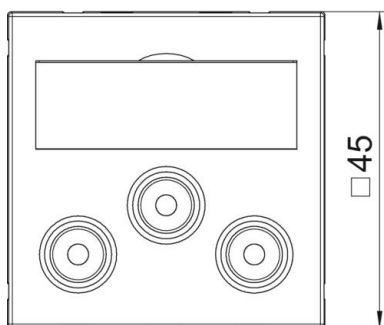

Tehniline andmeleht

Component Video ühendus, 1 moodul, sirge väljaviik, 1:1-liitmikuna, polaarvalge
Artiklinumber: 6105138

Multimeediapesa keskplaat kolme Cinch-ühenduspesaga Component Video jaoks, kaabliväljund sirge, kirjeväljaga, kolm Cinch-liitmikku (RCA) pesa-pesa teostuses, värvikodeering punane/roheline/sinine. Fiksaatorkinnitusega keskplaat, mis sobib horisontaalseks ja vertikaalseks paigalduseks süsteemiasse.

PC Polükarbonaat

Põhiandmed

Artiklinumber	6105138
Tüüp	MTG-3R F RW1
Nimetus 1	Multimeedia p.pesa video RCA
Nimetus 2	3-ne, pesa-pesa
Tooja	OBO
Mõõde	45x45mm
Värv	polaarvalge; RAL 9010
Materjal	Polükarbonaat
Väikseim täisühik	1
Koguse ühik	Tükk
Kaal	3,2 kg
Kaaluühik	kg/100 tk

Tehniline andmeleht

Component Video ühendus, 1 moodul, sirge väljaviik, 1:1-li-
itmikuna, polaarvalge
Artiklinumber: 6105138

Mõõtmed

Laius	45 mm
Kõrgus	45 mm

Tehnilised andmed

üksuste arv	1
Pealispinna teostus	matt
Kinnitusviis	lukustuv
halogeenita	jah
Klappkaas	ei
Riviklemm	ei
Kirjega	ei
Tõlmukaittega	ei
kaitseklass	IP20
Sügavus	9 mm
Kanderõngas	ei
Läbipaistev	ei
Kasutamine	Cinch
Tõmbetakistuse võimalus	ei
Kooste	Baaselement koos tsentraalse katteplaadiga