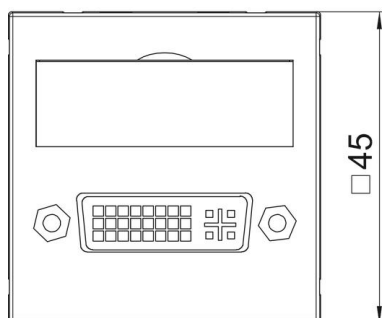

Tehniline andmeleht

DVI-I pesa, ühenduskaabliga, 1/1 moodulilaius

Artiklinumber: 6104754

Multimeediapesa keskplaat DVI-I ühenduspesaga, kaabliväljund sirge, kirjeväljaga, lühike DVI-I ühenduskaabel pesa-pesa teostuses. Fiksaatorkinnitusega kandur, mis sobib horisontaalseks ja vertikaalseks paigalduseks süsteemiavasse.

Tehniline andmeleht

DVI-I pesa, ühenduskaabliga, 1/1 moodulilaius

Artiklinumber: 6104754

Mõõtmed

Laius	45 mm
Kõrgus	45 mm

Tehnilised andmed

üksuste arv	1
Pealispinna teostus	matt
Kinnitusviis	lukustuv
Valgustus	ei
kirjaväli	kirjeväljaga
halogeenita	jah
Klappkaas	ei
Riviklemm	ei
Kirjega	ei
Tolmukaittega	ei
kaitseklass	IP20
Sügavus	9 mm
Kanderõngas	ei
Läbipaistev	ei
Kasutamine	muu
Tõmbetakistuse võimalus	ei
Kooste	Baaselement koos tsentraalse katteplaadiga
väljalaske suund	otse
ühenduste/liitmikega	jah
Sobib ühenduste/liitmike arvuga	1