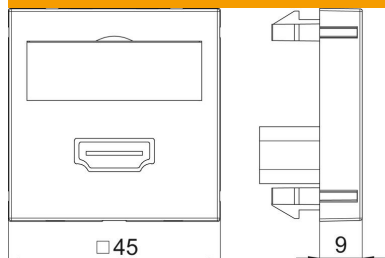

Tehniline andmeleht

HDMI pesa, ühenduskaabliga, 1/1 moodulilaius

Artiklinumber: 6104832

Multimeediapesa paigaldusraam HDMI ühenduspesaga, kaabliväljund sirge, kirjeväljaga, lühike HDMI ühenduskaabel pesa-pesa teostuses. Fiksaatorkinnitusega kandurplaat, mis sobib horisontaalseks ja vertikaalseks paigalduseks süsteemikeskkonda.

PC Polükarbonaat

Põhiandmed

Artiklinumber	6104832
Tüüp	MTG-HD F AL1
Nimetus 1	Multimeedia p.pesa HDMI
Nimetus 2	kaabliga, pesa-pesa
Tooja	OBO
Mõõde	45x45mm
Värv	alumiiniumlakitud
Materjal	Polükarbonaat
Väikseim täisühik	1
Koguse ühik	Tükk
Kaal	6 kg
Kaaluühik	kg/100 tk

Tehniline andmeleht

HDMI pesa, ühenduskaabliga, 1/1 moodulilaius

Artiklinumber: 6104832

Mõõtmed

Laius	45 mm
Kõrgus	45 mm

Tehnilised andmed

Pealispinna teostus	matt
Kinnitusviis	lukustuv
kirjaväli	kirjeväljaga
halogeenita	jah
Klappkaas	ei
Riviklemm	ei
Kirjega	ei
Tõlmukaittega	ei
kaitseklass	IP20
Sügavus	9 mm
Kanderõngas	ei
Läbipaistev	ei
Kasutamine	HDMI
Tõmbetakistuse võimalus	ei
Kooste	Baaselement koos tsentraalse katteplaadiga