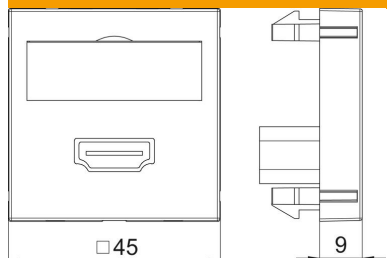

Tehniline andmeleht

HDMI pesa, ühenduskaabliga, 1/1 moodulilaius

Artiklinumber: 6104826

Multimeediapesa keskplaat HDMI ühenduspesaga, kaabliväljund sirge, kirjeväljaga, lühike HDMI-ühenduskaabel pesa-pesa teostuses. Fiksaatorkinnitusega keskplaat, mis sobib horisontaalseks ja vertikaalseks paigalduseks süsteemiasse.

PC Polükarbonaat

Põhiandmed

Artiklinumber	6104826
Nimetus 1	Multimeedia p.pesa HDMI
Nimetus 2	kaabliga, pesa-pesa
Tootja	OBO
Mõõde	45x45mm
Värv	polaarvalge; RAL 9010
Materjal	Polükarbonaat
Väikseim täisühik	1
Koguse ühik	Tükk
Kaal	6 kg
Kaaluühik	kg/100 tk

Tehniline andmeleht

HDMI pesa, ühenduskaabliga, 1/1 moodulilaius

Artiklinumber: 6104826

Mõõtmed

Laius	45 mm
Kõrgus	45 mm

Tehnilised andmed

üksuste arv	1
Pealispinna teostus	matt
Kinnitusviis	lukustuv
kirjaväli	kirjeväljaga
halogeenita	jah
Klappkaas	ei
Riviklemm	ei
Kirjega	ei
Tõmukaittega	ei
kaitseklass	IP20
Sügavus	9 mm
Kanderõngas	ei
Läbipaistev	ei
Kasutamine	HDMI
Tõmbetakistuse võimalus	ei
Kooste	Baaselement koos tsentraalse katteplaadiga