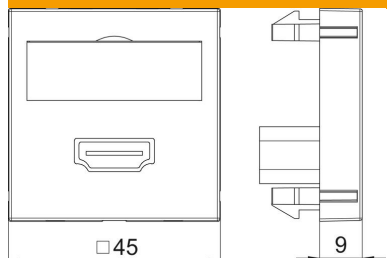

## Põhiandmed

Artiklinumber	6104829
Tüüp	MTG-HD F SWGR1
Nimetus 1	Multimeedia p.pesa HDMI
Nimetus 2	kaabliga, pesa-pesa
Tooja	OBO
Mõõde	45x45mm
Värv	mustjashall; RAL 7021
Materjal	Polükarbonaat
Väikseim täisühik	1
Koguse ühik	Tükk
Kaal	6 kg
Kaaluühik	kg/100 tk

## Mõõtmed

Laius	45 mm
Kõrgus	45 mm