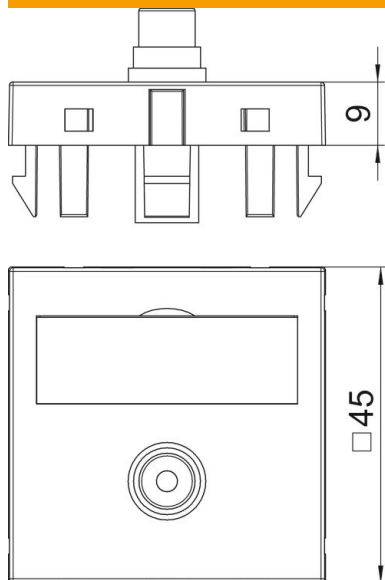

Tehniline andmeleht

Video-Cinch ühendus, 1 moodul, sirge väljaviik, 1:1-liitmikuna, värvitud alumiinium
Artiklinumber: 6105000

Multimeediapesa keskplaat ühe Cinch-ühenduspesaga Component Video jaoks, kaabliväljund sirge, kirjeväljaga, Cinch-liitmik (RCA) pesa-pesa teostuses, värvikodeering kollane. Fiksaatorkinnitusega keskplaat, mis sobib horisontaalseks ja vertikaalseks paigalduseks süsteemiavasse.

PC Polükarbonaat

Põhiandmed

Artiklinumber	6105000
Tüüp	MTG-R F AL1
Nimetus 1	Multimeedia p.pesa video RCA
Nimetus 2	1-ne, pesa-pesa
Tooja	OBO
Mõõde	45x45mm
Värv	alumiiniumlakitud
Materjal	Polükarbonaat
Väikseim täisühik	1
Koguse ühik	Tükk
Kaal	1,5 kg
Kaaluühik	kg/100 tk

Tehniline andmeleht

Video-Cinch ühendus, 1 moodul, sirge väljaviik, 1:1-liitmi-
kuna, värvitud alumiinium
Artiklinumber: 6105000

Mõõtmed

Laius	45 mm
Kõrgus	45 mm

Tehnilised andmed

üksuste arv	1
Pealispinna teostus	matt
Kinnitusviis	lukustuv
halogeenita	jah
Klappkaas	ei
Riviklemm	ei
Kirjega	ei
Tõlmukaittega	ei
kaitseklass	IP20
Sügavus	9 mm
Kanderõngas	ei
Läbipaistev	ei
Kasutamine	Cinch
Tõmbetakistuse võimalus	ei
Kooste	Baaselement koos tsentraalse katteplaadiga