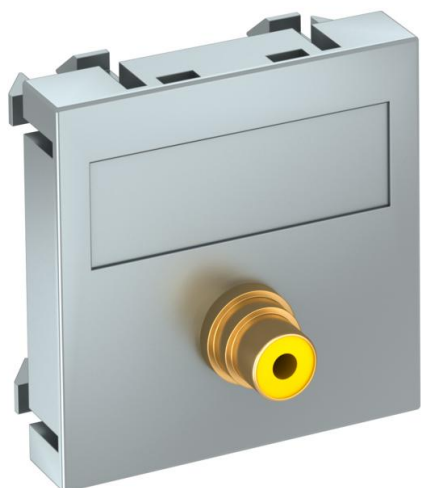

Tehniline andmeleht

Video-Cinch ühendus, 1 moodul, sirge väljaviik, 1:1-liitmikuna, värvitud alumiinium
Artiklinumber: 6105000

Multimeediapesa keskplaat ühe Cinch-ühenduspesaga Component Video jaoks, kaabliväljund sirge, kirjeväljaga, Cinch-liitmik (RCA) pesa-pesa teostuses, värvikodeering kollane. Fiksaatorkinnitusega keskplaat, mis sobib horisontaalseks ja vertikaalseks paigalduseks süsteemiavasse.

PC Polükarbonaat

Põhiandmed

Artiklinumber	6105000
Tüüp	MTG-R F AL1
Nimetus 1	Multimeedia p.pesa video RCA
Nimetus 2	1-ne, pesa-pesa
Tooja	OBO
Mõõde	45x45mm
Värv	alumiiniumlakitud
Materjal	Polükarbonaat
Väikseim täisühik	1
Koguse ühik	Tükk
Kaal	1,5 kg
Kaaluühik	kg/100 tk

Tehniline andmeleht

Video-Cinch ühendus, 1 moodul, sirge väljaviik, 1:1-liitmi-
kuna, värvitud alumiinium
Artiklinumber: 6105000

Mõõtmed

Laius	45 mm
Kõrgus	45 mm

Tehnilised andmed

üksuste arv	1
Pealispinna teostus	matt
Kinnitusviis	lukustuv
halogeenita	jah
Klappkaas	ei
Riviklemm	ei
Kirjega	ei
Tõlmukaittega	ei
kaitseklass	IP20
Sügavus	9 mm
Kanderõngas	ei
Läbipaistev	ei
Kasutamine	Cinch
Tõmbetakistuse võimalus	ei
Kooste	Baaselement koos tsentraalse katteplaadiga