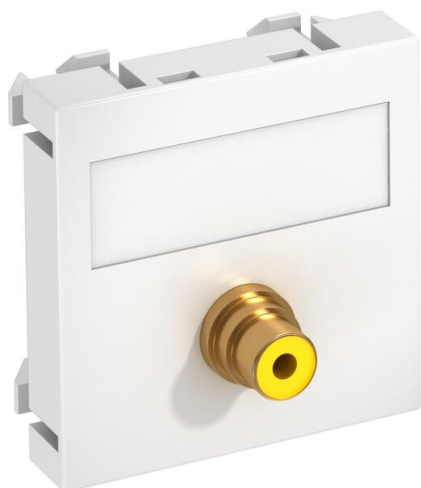

Tehniline andmeleht

Video-Cinch ühendus, 1 moodul, sirge väljaviik, 1:1-liitmi-
kuna, polaarvalge
Artiklinumber: 6104994

Multimeediapesa keskplaat ühe Cinch-ühenduspesaga Component Video jaoks, kaabliväljund sirge, kirjeväljaga, Cinch-liitmik (RCA) pesa-pesa teostuses, värvi-kodeering kollane. Fiksaatorkinnitusega keskplaat, mis sobib horisontaalseks ja vertikaalseks paigalduseks süsteemiavasse.

PC Polükarbonaat

Põhiandmed

Artiklinumber	6104994
Tüüp	MTG-R F RW1
Nimetus 1	Multimeedia p.pesa video RCA
Nimetus 2	1-ne, pesa-pesa
Tooja	OBO
Mõõde	45x45mm
Värv	polaarvalge; RAL 9010
Materjal	Polükarbonaat
Väikseim täisühik	1
Koguse ühik	Tükk
Kaal	1,5 kg
Kaaluühik	kg/100 tk

Tehniline andmeleht

Video-Cinch ühendus, 1 moodul, sirge väljaviik, 1:1-liitmi-
kuna, polaarvalge
Artiklinumber: 6104994

Mõõtmed

Laius	45 mm
Kõrgus	45 mm

Tehnilised andmed

üksuste arv	1
Pealispinna teostus	matt
Kinnitusviis	lukustuv
halogeenita	jah
Klappkaas	ei
Riviklemm	ei
Kirjega	ei
Tõlmukaittega	ei
kaitseklass	IP20
Sügavus	9 mm
Kanderõngas	ei
Läbipaistev	ei
Kasutamine	Cinch
Tõmbetakistuse võimalus	ei
Kooste	Baaselement koos tsentraalse katteplaadiga