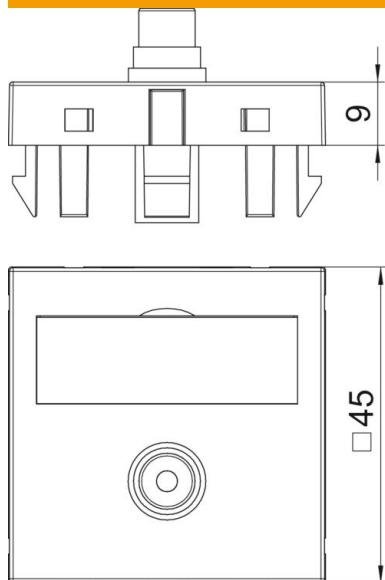

Tehniline andmeleht

Video-Cinch ühendus, 1 moodul, sirge väljaviik, 1:1-liitmi-
kuna, polaarvalge
Artiklinumber: 6104994

Multimeediapesa keskplaat ühe Cinch-ühenduspesaga Component Video jaoks, kaabliväljund sirge, kirjeväljaga, Cinch-liitmik (RCA) pesa-pesa teostuses, värvi-kodeering kollane. Fiksaatorkinnitusega keskplaat, mis sobib horisontaalseks ja vertikaalseks paigalduseks süsteemiavasse.

PC Polükarbonaat

Põhiandmed

Artiklinumber	6104994
Tüüp	MTG-R F RW1
Nimetus 1	Multimeedia p.pesa video RCA
Nimetus 2	1-ne, pesa-pesa
Tooja	OBO
Mõõde	45x45mm
Värv	polaarvalge; RAL 9010
Materjal	Polükarbonaat
Väikseim täisühik	1
Koguse ühik	Tükk
Kaal	1,5 kg
Kaaluühik	kg/100 tk

Tehniline andmeleht

Video-Cinch ühendus, 1 moodul, sirge väljaviik, 1:1-liitmi-
kuna, polaarvalge
Artiklinumber: 6104994

Mõõtmed

Laius	45 mm
Kõrgus	45 mm

Tehnilised andmed

üksuste arv	1
Pealispinna teostus	matt
Kinnitusviis	lukustuv
halogeenita	jah
Klappkaas	ei
Riviklemm	ei
Kirjega	ei
Tõlmukaittega	ei
kaitseklass	IP20
Sügavus	9 mm
Kanderõngas	ei
Läbipaistev	ei
Kasutamine	Cinch
Tõmbetakistuse võimalus	ei
Kooste	Baaselement koos tsentraalse katteplaadiga