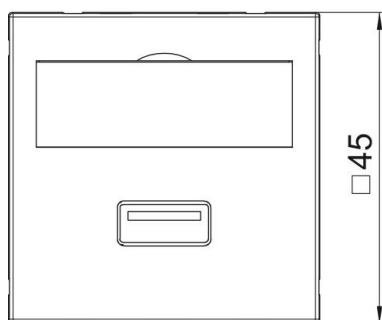

Tehniline andmeleht

USB 2.0/3.0 ühendus, 1 moodul, sirge väljaviik, ühenduskaabliga

Artiklinumber: 6104928

Mõõtmed

Laius	45 mm
Kõrgus	45 mm

Tehnilised andmed

Pealispinna teostus	matt
Kinnitusviis	lukustuv
kirjaväli	kirjeväljaga
halogeenita	jah
Klappkaas	ei
Riviklemm	ei
Kirjega	jah
Tolmukaittega	ei
kaitseklass	IP20
Sügavus	9 mm
Kanderõngas	ei
Läbipaistev	ei
Kasutamine	USB
Tõmbetakistuse võimalus	ei
Kooste	Baaselement koos tsentraalse katteplaadiga