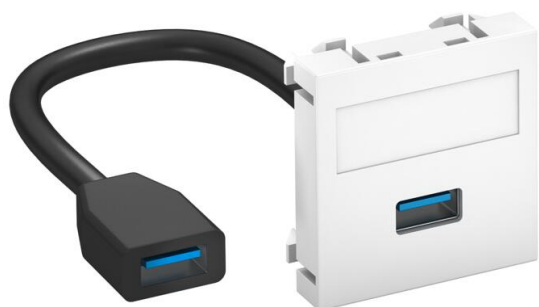

Tehniline andmeleht

USB 2.0/3.0 ühendus, 1 moodul, sirge väljaviik, ühenduskaabliga

Artiklinumber: 6104922

Multimeediapesa keskplaat USB 3.0 ühenduspesaga, kaabliväljund sirge, kirjeväljaga, lühike USB 3.0 tüüp A ühenduskaabel pesa-pesa teostuses. Fiksaator-kinnitusega keskplaat, mis sobib horisontaalseks ja vertikaalseks paigalduseks süsteemiasvasse.

PC Polükarbonaat

Põhiandmed

Artiklinumber	6104922
Tüüp	MTG-U3A F RW1
Nimetus 1	Multimeedia p.pesa USB 3.0 A-A
Nimetus 2	kaabliga, pesa-pesa
Tooja	OBO
Mõõde	45x45mm
Värv	polaarvalge; RAL 9010
Materjal	Polükarbonaat
Väikseim täisühik	1
Koguse ühik	Tükk
Kaal	6 kg
Kaaluühik	kg/100 tk

Tehniline andmeleht

USB 2.0/3.0 ühendus, 1 moodul, sirge väljaviik, ühenduskaabliga

Artiklinumber: 6104922

Mõõtmed

Laius	45 mm
Kõrgus	45 mm

Tehnilised andmed

üksuste arv	1
Pealispinna teostus	matt
Kinnitusviis	lukustuv
kirjaväli	kirjeväljaga
halogeenita	jah
Klappkaas	ei
Riviklemm	ei
Kirjega	jah
Tolmukaittega	ei
kaitseklass	IP20
Sügavus	9 mm
Kanderõngas	ei
Läbipaistev	ei
Kasutamine	USB
Tõmbetakistuse võimalus	ei
Kooste	Baaselement koos tsentraalse katteplaadiga