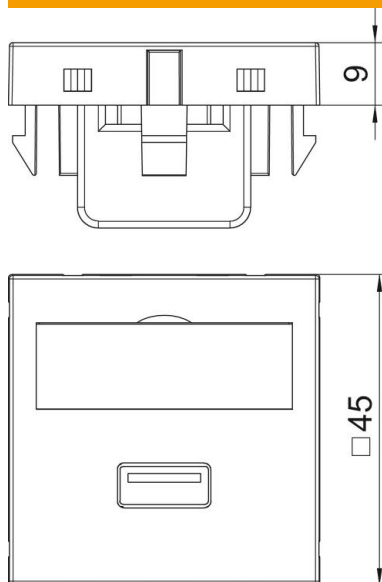

Tehniline andmeleht

USB 2.0/3.0 ühendus, 1 moodul, sirge väljaviik, ühenduskaabliga

Artiklinumber: 6104922

Multimeediapesa keskplaat USB 3.0 ühenduspesaga, kaabliväljund sirge, kirjeväljaga, lühike USB 3.0 tüüp A ühenduskaabel pesa-pesa teostuses. Fiksaator-kinnitusega keskplaat, mis sobib horisontaalseks ja vertikaalseks paigalduseks süsteemiasvasse.

PC Polükarbonaat

Põhiandmed

Artiklinumber	6104922
Tüüp	MTG-U3A F RW1
Nimetus 1	Multimeedia p.pesa USB 3.0 A-A
Nimetus 2	kaabliga, pesa-pesa
Tooja	OBO
Mõõde	45x45mm
Värv	polaarvalge; RAL 9010
Materjal	Polükarbonaat
Väikseim täisühik	1
Koguse ühik	Tükk
Kaal	6 kg
Kaaluühik	kg/100 tk

Tehniline andmeleht

USB 2.0/3.0 ühendus, 1 moodul, sirge väljaviik, ühenduskaabliga

Artiklinumber: 6104922

Mõõtmed

Laius	45 mm
Kõrgus	45 mm

Tehnilised andmed

üksuste arv	1
Pealispinna teostus	matt
Kinnitusviis	lukustuv
kirjaväli	kirjeväljaga
halogeenita	jah
Klappkaas	ei
Riviklemm	ei
Kirjega	jah
Tolmukaittega	ei
kaitseklass	IP20
Sügavus	9 mm
Kanderõngas	ei
Läbipaistev	ei
Kasutamine	USB
Tõmbetakistuse võimalus	ei
Kooste	Baaselement koos tsentraalse katteplaadiga