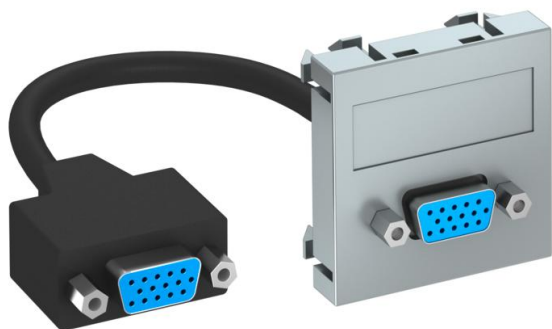

Tehniline andmeleht

VGA-ühendus, 1 moodul, sirge väljaviik, ühenduskaabliga

Artiklinumber: 6104664

Multimeediapesa keskplaat VGA-ühenduspesaga, kaabliväljund sirge, kirjeväljaga, lühike VGA-ühenduskaabel (HD15) pesa-pesa teostuses. Fiksaatorkinnitusega kandur, mis sobib horisontaalseks ja vertikaalseks paigalduseks süsteemiasse.

PC Polükarbonaat

Põhiandmed

Artiklinumber	6104664
Tüüp	MTG-VGA F AL1
Nimetus 1	Multimeedia p.pesa VGA
Nimetus 2	kaabliga, pesa-pesa
Tooja	OBO
Mõõde	45x45mm
Värv	alumiiniumlakitud
Materjal	Polükarbonaat
Väikseim täisühik	1
Koguse ühik	Tükk
Kaal	5,2 kg
Kaaluühik	kg/100 tk

Tehniline andmeleht

VGA-ühendus, 1 moodul, sirge väljaviik, ühenduskaabliga

Artiklinumber: 6104664

Mõõtmed

Laius	45 mm
Kõrgus	45 mm

Tehnilised andmed

Pealispinna teostus	matt
Kinnitusviis	lukustuv
kirjaväli	kirjeväljaga
halogeenita	jah
Klappkaas	ei
Riviklemm	ei
Kirjega	ei
Tõlmukaittega	ei
kaitseklass	IP20
Sügavus	9 mm
Kanderõngas	ei
Läbipaistev	ei
Kasutamine	VGA
Tõmbetakistuse võimalus	ei
Kooste	Baaselement koos tsentraalse katteplaadiga