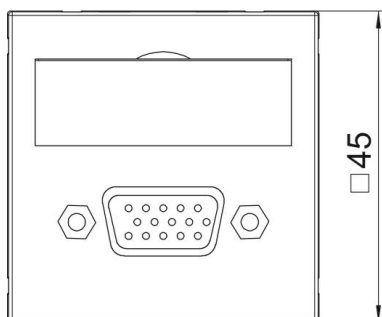

Tehniline andmeleht

VGA-ühendus, 1 moodul, sirge väljaviik, ühenduskaabliga

Artiklinumber: 6104664

Multimeediapesa keskplaat VGA-ühenduspesaga, kaabliväljund sirge, kirjeväljaga, lühike VGA-ühenduskaabel (HD15) pesa-pesa teostuses. Fiksaatorkinnitusega kandur, mis sobib horisontaalseks ja vertikaalseks paigalduseks süsteemiasse.

Tehniline andmeleht

VGA-ühendus, 1 moodul, sirge väljaviik, ühenduskaabliga

Artiklinumber: 6104664

Mõõtmed

Laius	45 mm
Kõrgus	45 mm

Tehnilised andmed

Pealispinna teostus	matt
Kinnitusviis	lukustuv
kirjaväli	kirjeväljaga
halogeenita	jah
Klappkaas	ei
Riviklemm	ei
Kirjega	ei
Tõlmukaittega	ei
kaitseklass	IP20
Sügavus	9 mm
Kanderõngas	ei
Läbipaistev	ei
Kasutamine	VGA
Tõmbetakistuse võimalus	ei
Kooste	Baaselement koos tsentraalse katteplaadiga