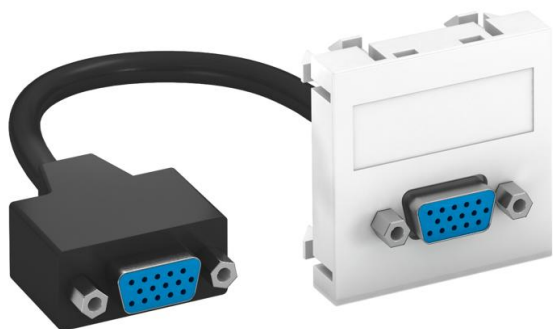

Tehniline andmeleht

VGA-ühendus, 1 moodul, sirge väljaviik, ühenduskaabliga

Artiklinumber: 6104658

Multimeediapesa keskplaat VGA-ühenduspesaga, kaabliväljund sirge, kirjeväljaga, lühike VGA-ühenduskaabel (HD15) pesa-pesa teostuses. Fiksaatorkinnitusega kandur, mis sobib horisontaalseks ja vertikaalseks paigalduseks süsteemiasse.

PC Polükarbonaat

Põhiandmed

Artiklinumber	6104658
Tüüp	MTG-VGA F RW1
Nimetus 1	Multimeedia p.pesa VGA
Nimetus 2	kaabliga, pesa-pesa
Tooja	OBO
Mõõde	45x45mm
Värv	polaarvalge; RAL 9010
Materjal	Polükarbonaat
Väikseim täisühik	1
Koguse ühik	Tükk
Kaal	5,2 kg
Kaaluühik	kg/100 tk

Tehniline andmeleht

VGA-ühendus, 1 moodul, sirge väljaviik, ühenduskaabliga

Artiklinumber: 6104658

Mõõtmed

Laius	45 mm
Kõrgus	45 mm

Tehnilised andmed

üksuste arv	1
Pealispinna teostus	matt
Kinnitusviis	lukustuv
kirjaväli	kirjeväljaga
halogeenita	jah
Klappkaas	ei
Riviklemm	ei
Kirjega	ei
Tolmukaitletuga	ei
kaitseklass	IP20
Sügavus	9 mm
Kanderõngas	ei
Läbipaistev	ei
Kasutamine	VGA
Tõmbetakistuse võimalus	ei
Kooste	Baaselement koos tsentraalse katteplaadiga