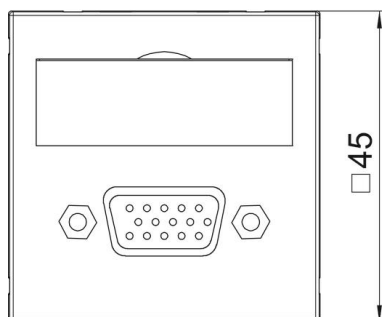

Tehniline andmeleht

VGA-ühendus, 1 moodul, sirge väljaviik, ühenduskaabliga

Artiklinumber: 6104658

Multimeediapesa keskplaat VGA-ühenduspesaga, kaabliväljund sirge, kirjeväljaga, lühike VGA-ühenduskaabel (HD15) pesa-pesa teostuses. Fiksaatorkinnitusega kandur, mis sobib horisontaalseks ja vertikaalseks paigalduseks süsteemiasse.

PC Polükarbonaat

Põhiandmed

Artiklinumber	6104658
Tüüp	MTG-VGA F RW1
Nimetus 1	Multimeedia p.pesa VGA
Nimetus 2	kaabliga, pesa-pesa
Tooja	OBO
Mõõde	45x45mm
Värv	polaarvalge; RAL 9010
Materjal	Polükarbonaat
Väikseim täisühik	1
Koguse ühik	Tükk
Kaal	5,2 kg
Kaaluühik	kg/100 tk

Tehniline andmeleht

VGA-ühendus, 1 moodul, sirge väljaviik, ühenduskaabliga

Artiklinumber: 6104658

Mõõtmed

Laius	45 mm
Kõrgus	45 mm

Tehnilised andmed

üksuste arv	1
Pealispinna teostus	matt
Kinnitusviis	lukustuv
kirjaväli	kirjeväljaga
halogeenita	jah
Klappkaas	ei
Riviklemm	ei
Kirjega	ei
Tolmukaitletuga	ei
kaitseklass	IP20
Sügavus	9 mm
Kanderõngas	ei
Läbipaistev	ei
Kasutamine	VGA
Tõmbetakistuse võimalus	ei
Kooste	Baaselement koos tsentraalse katteplaadiga