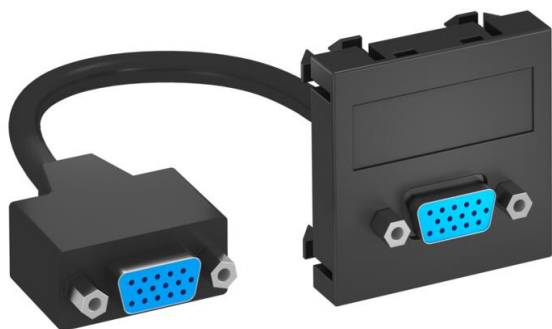

Tehniline andmeleht

VGA-ühendus, 1 moodul, sirge väljaviik, ühenduskaabliga

Artiklinumber: 6104661

Multimeediapesa keskplaat VGA-ühenduspesaga, kaabliväljund sirge, kirjeväljaga, lühike VGA-ühenduskaabel (HD15) pesa-pesa teostuses. Fiksaatorkinnitusega kandur, mis sobib horisontaalseks ja vertikaalseks paigalduseks süsteemiasse.

PC Polükarbonaat

Põhiandmed

Artiklinumber	6104661
Tüüp	MTG-VGA F SWGR1
Nimetus 1	Multimeedia p.pesa VGA
Nimetus 2	kaabliga, pesa-pesa
Tooja	OBO
Mõõde	45x45mm
Värv	mustjashall; RAL 7021
Materjal	Polükarbonaat
Väikseim täisühik	1
Koguse ühik	Tükk
Kaal	5,2 kg
Kaaluühik	kg/100 tk

Tehniline andmeleht

VGA-ühendus, 1 moodul, sirge väljaviik, ühenduskaabliga

Artiklinumber: 6104661

Mõõtmed

Laius	45 mm
Kõrgus	45 mm

Tehnilised andmed

Pealispinna teostus	matt
Kinnitusviis	lukustuv
kirjaväli	kirjeväljaga
halogeenita	jah
Klappkaas	ei
Riviklemm	ei
Kirjega	ei
Tõlmukaittega	ei
kaitseklass	IP20
Sügavus	9 mm
Kanderõngas	ei
Läbipaistev	ei
Kasutamine	VGA
Tõmbetakistuse võimalus	ei
Kooste	Baaselement koos tsentraalse katteplaadiga