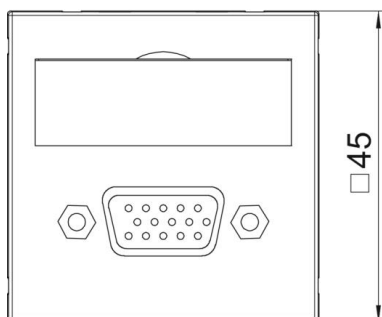

Tehniline andmeleht

VGA-ühendus, 1 moodul, sirge väljaviik, ühenduskaabliga

Artiklinumber: 6104661

Multimeediapesa keskplaat VGA-ühenduspesaga, kaabliväljund sirge, kirjeväljaga, lühike VGA-ühenduskaabel (HD15) pesa-pesa teostuses. Fiksaatorkinnitusega kandur, mis sobib horisontaalseks ja vertikaalseks paigalduseks süsteemiasse.

Tehniline andmeleht

VGA-ühendus, 1 moodul, sirge väljaviik, ühenduskaabliga

Artiklinumber: 6104661

Mõõtmed

Laius	45 mm
Kõrgus	45 mm

Tehnilised andmed

Pealispinna teostus	matt
Kinnitusviis	lukustuv
kirjaväli	kirjeväljaga
halogeenita	jah
Klappkaas	ei
Riviklemm	ei
Kirjega	ei
Tõlmukaittega	ei
kaitseklass	IP20
Sügavus	9 mm
Kanderõngas	ei
Läbipaistev	ei
Kasutamine	VGA
Tõmbetakistuse võimalus	ei
Kooste	Baaselement koos tsentraalse katteplaadiga