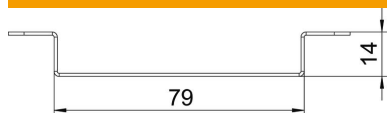

# Tehniline andmeleht

Kandurplaat, 2 × tüüp B

Artiklinumber: 7407842

Montaažikandur kahe järgmist tüüpi BTR-andmeside-ühenduspesa paigaldamiseks: E-DAT; Dätwyler: MS ja MS-N; Kerpen: VarioKeystone.  
Paigaldusava mõõtmed, mm: 19,35/21,55 × 14,85.  
Sobib tuubusega põrandakarbile GE2F.

## Mõõtmed

Pikkus	108 mm
Laius	108 mm