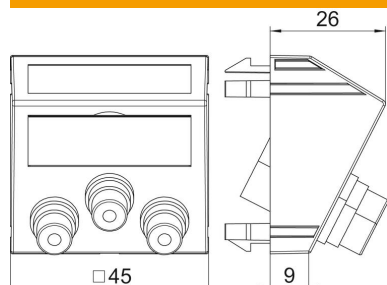

Tehniline andmeleht

Audio/Video-Cinch ühendus, 1 moodul, kaldus väljaviik,
1:1-liitmikuna, alumiiniumlakitud
Artiklinumber: 6105204

Multimeediapesa keskplaat kolme Cinch-ühenduspesaga audio-video jaoks, kaabliväljund kaldus, kirjeväljaga, kolm Cinch-liitmikku (RCA) pesa-pesa teostuses, värvikodeering kollane/punane/valge. Fiksaatorkinnitusega keskplaat, mis sobib horisontaalseks ja vertikaalseks paigalduseks süsteemiavasse.

PC Polükarbonaat

Põhiandmed

Artiklinumber	6105204
Tüüp	MTS-12R F AL1
Nimetus 1	Multimeedia p.pesa A/V RCA
Nimetus 2	3-ne, pesa-pesa
Tooja	OBO
Mõõde	45x45mm
Värv	alumiiniumlakitud
Materjal	Polükarbonaat
Väikseim täisühik	1
Koguse ühik	Tükk
Kaal	3,4 kg
Kaaluühik	kg/100 tk

Tehniline andmeleht

Audio/Video-Cinch ühendus, 1 moodul, kaldus väljaviik,
1:1-liitmikuna, alumiiniumlakitud
Artiklinumber: 6105204

Mõõtmed

Laius	45 mm
Kõrgus	45 mm

Tehnilised andmed

üksuste arv	1
Pealispinna teostus	matt
Kinnitusviis	lukustuv
halogeenita	jah
Klappkaas	ei
Riviklemm	ei
Kirjega	ei
Tõlmukaittega	ei
kaitseklass	IP20
Sügavus	26 mm
Kanderõngas	ei
Läbipaistev	ei
Kasutamine	Cinch
Tõmbetakistuse võimalus	ei
Kooste	Baaselement koos tsentraalse katteplaadiga