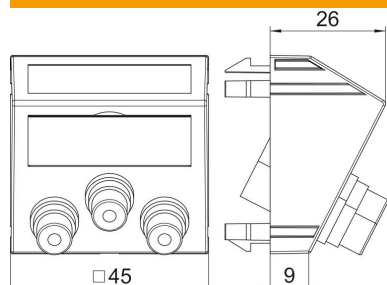

Tehniline andmeleht

Audio/Video-Cinch ühendus, 1 moodul, kaldus väljaviik,
1:1-liitmikuna, polaarvalge
Artiklinumber: 6105198

Multimeediapesa keskplaat kolme Cinch-ühenduspesaga audio-video jaoks, kaabliväljund kaldus, kirjeväljaga, kolm Cinch-liitmikku (RCA) pesa-pesa teostuses, värvikodeering kollane/punane/valge. Fiksaatorkinnitusega keskplaat, mis sobib horisontaalseks ja vertikaalseks paigalduseks süsteemiavasse.

PC Polükarbonaat

Põhiandmed

Artiklinumber	6105198
Tüüp	MTS-12R F RW1
Nimetus 1	Multimeedia p.pesa A/V RCA
Nimetus 2	3-ne, pesa-pesa
Tooja	OBO
Mõõde	45x45mm
Värv	polaarvalge; RAL 9010
Materjal	Polükarbonaat
Väikseim täisühik	1
Koguse ühik	Tükk
Kaal	3,4 kg
Kaaluühik	kg/100 tk

Tehniline andmeleht

Audio/Video-Cinch ühendus, 1 moodul, kaldus väljaviik,
1:1-liitmikuna, polaarvalge
Artiklinumber: 6105198

Mõõtmed

Laius	45 mm
Kõrgus	45 mm

Tehnilised andmed

üksuste arv	1
Pealispinna teostus	matt
Kinnitusviis	lukustuv
halogeenita	jah
Klappkaas	ei
Riviklemm	ei
Kirjega	ei
Tõlmukaittega	ei
kaitseklass	IP20
Sügavus	26 mm
Kanderõngas	ei
Läbipaistev	ei
Kasutamine	Cinch
Tõmbetakistuse võimalus	ei
Kooste	Baaselement koos tsentraalse katteplaadiga