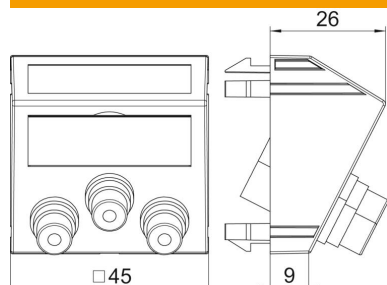

## Põhiandmed

Artiklinumber	6105201
Tüüp	MTS-12R F SWGR1
Nimetus 1	Multimeedia p.pesa A/V RCA
Nimetus 2	3-ne, pesa-pesa
Tooja	OBO
Mõõde	45x45mm
Värv	mustjashall; RAL 7021
Materjal	Polükarbonaat
Väikseim täisühik	1
Koguse ühik	Tükk
Kaal	3,4 kg
Kaaluühik	kg/100 tk

## Mõõtmed

Laius	45 mm
Kõrgus	45 mm